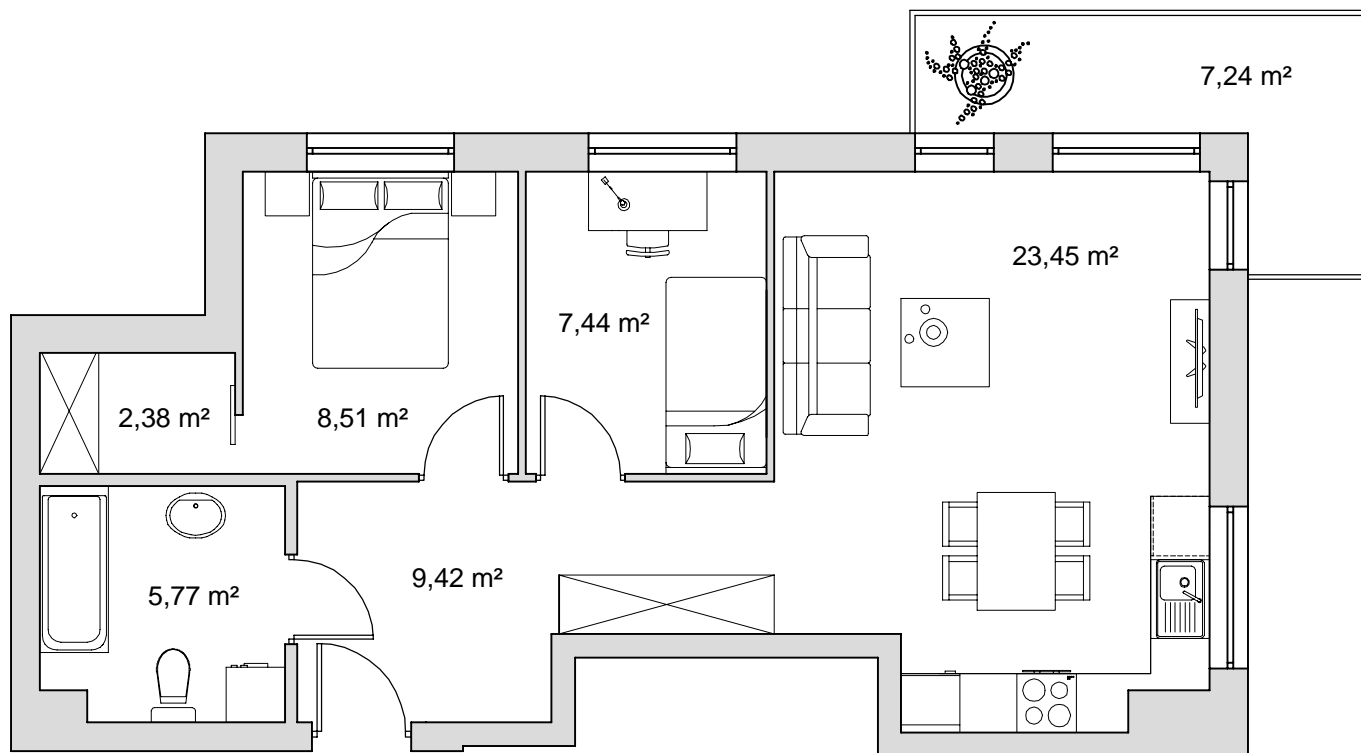

BUDYNEK	9
NR MIESZKANIA	1
POWIERZCHNIA	56,97 m ²
KONDYGNACJA	I pi tro

pokój dzienny z aneksem kuchennym	23,45 m ²
przedpokój	9,42 m ²
łazienka	5,77 m ²
pokój	8,51 m ²
pokój	7,44 m ²
wnika na szaf	2,38 m ²
balkon	7,24 m ²