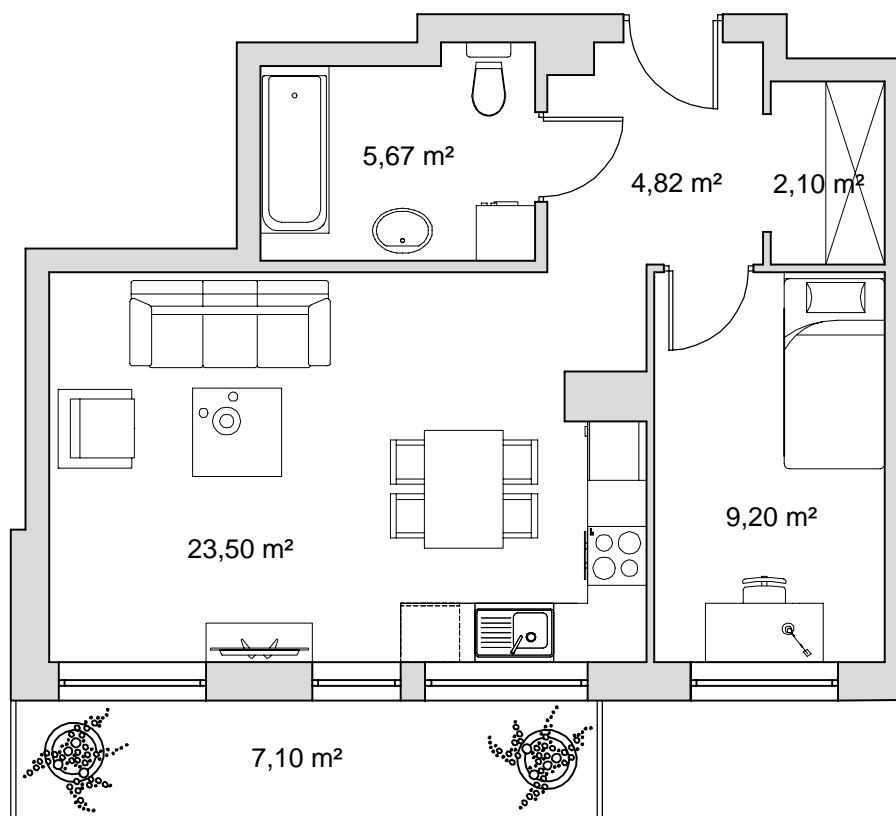

BUDYNEK	9
NR MIESZKANIA	4
POWIERZCHNIA	45,29 m ²
KONDYGNACJA	I pi tro

pokój dzienny z aneksem kuchennym	23,50 m ²
przedpokój	4,82 m ²
łazienka	5,67 m ²
pokój	9,20 m ²
wniska na szafę	2,10 m ²
balkon	7,10 m ²