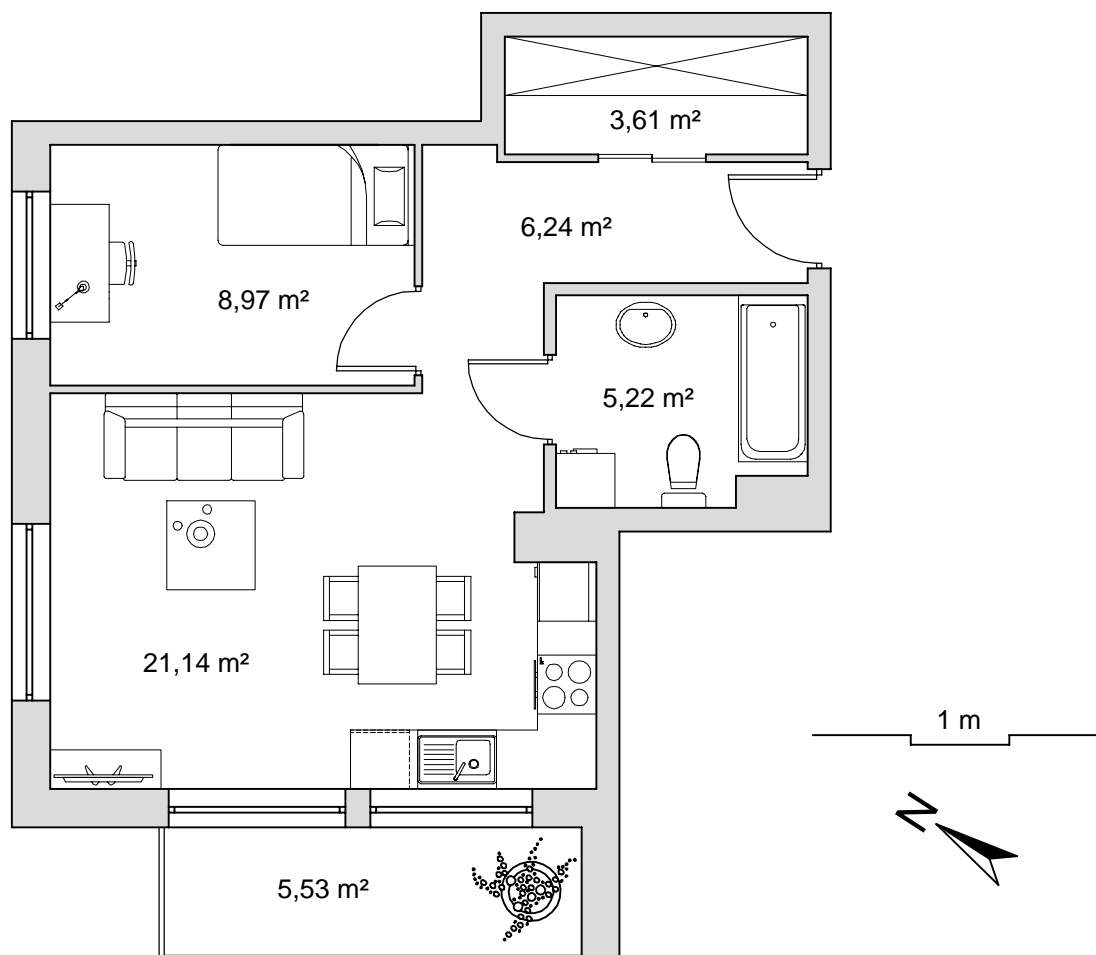

BUDYNEK	9
NR MIESZKANIA	5
POWIERZCHNIA	45,18 m ²
KONDYGNACJA	I pi tro

pokój dzienny z aneksem kuchennym	21,14 m ²
przedpokój	6,24 m ²
łazienka	5,22 m ²
pokój	8,97 m ²
wniska na szafę	3,61 m ²
balkon	5,53 m ²