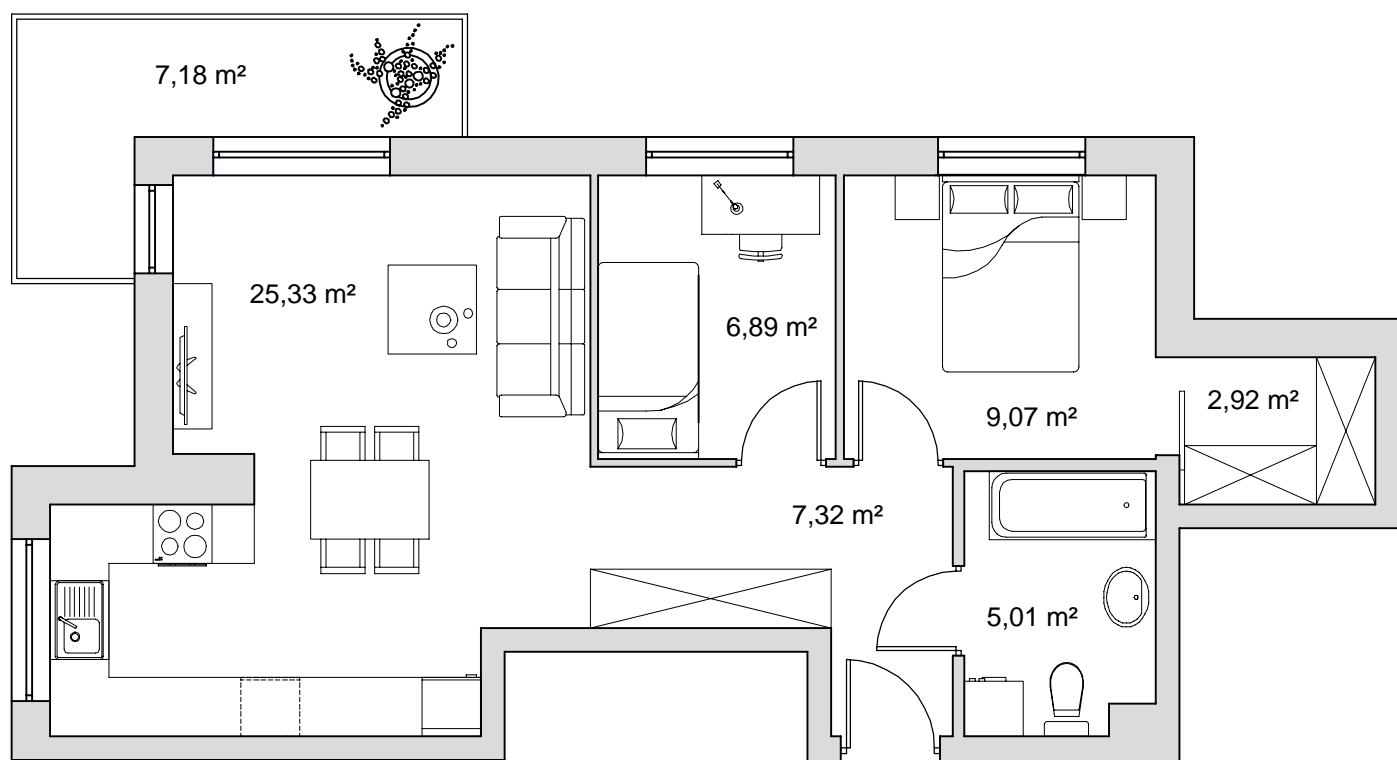

BUDYNEK	9
NR MIESZKANIA	6
POWIERZCHNIA	56,54 m ²
KONDYGNACJA	I pi tro

pokój dzienny z aneksem kuchennym	25,33 m ²
przedpokój	7,32 m ²
łazienka	5,01 m ²
pokój	9,07 m ²
pokój	6,89 m ²
wniska na szaf	2,92 m ²
balkon	7,18 m ²