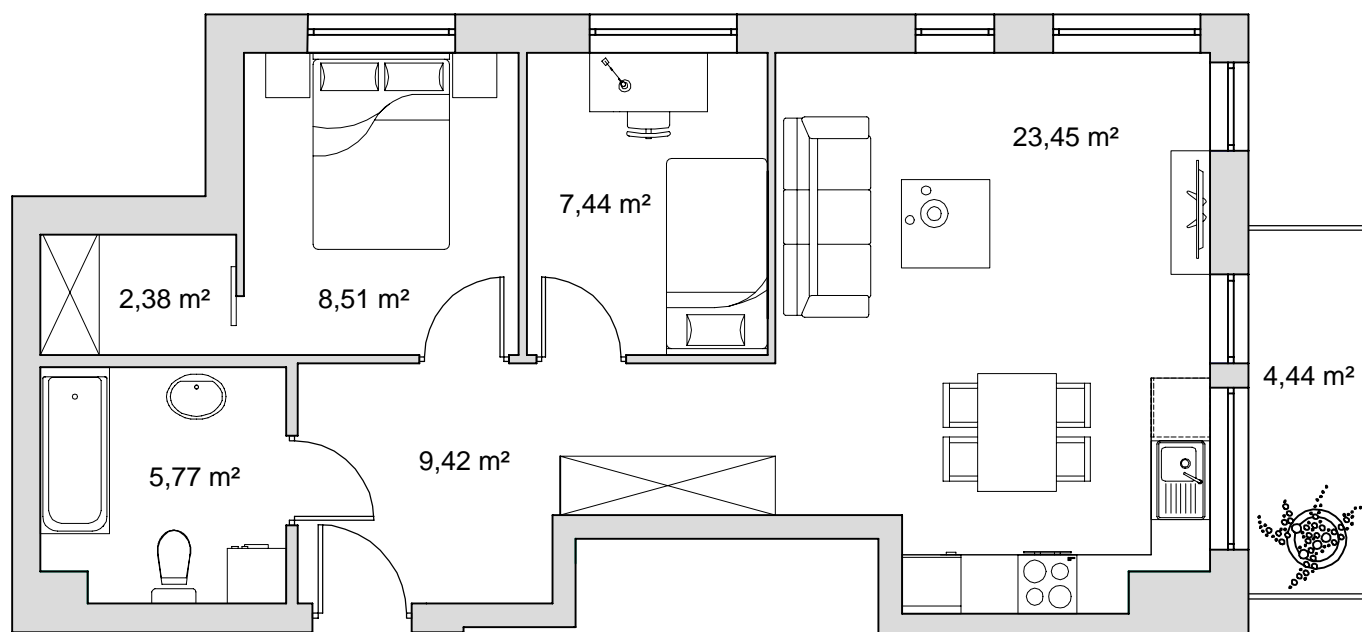

BUDYNEK	9
NR MIESZKANIA	7
POWIERZCHNIA	56,97 m ²
KONDYGNACJA	II pi tro

pokój dzienny z aneksem kuchennym	23,45 m ²
przedpokój	9,42 m ²
łazienka	5,77 m ²
pokój	8,51 m ²
pokój	7,44 m ²
wn ka na szaf	2,38 m ²
balkon	4,44 m ²