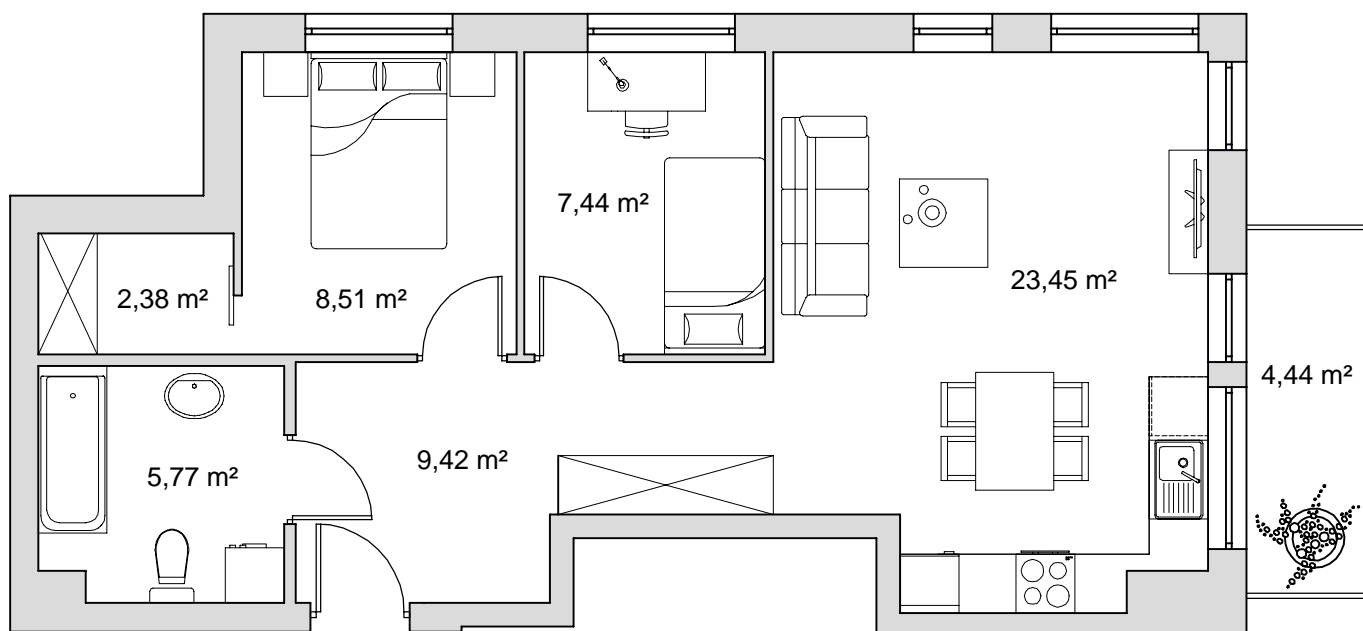

BUDYNEK	9
NR MIESZKANIA	13
POWIERZCHNIA	56,97 m ²
KONDYGNACJA	III pi tro

pokój dzienny z aneksem kuchennym	23,45 m ²
przedpokój	9,42 m ²
łazienka	5,77 m ²
pokój	8,51 m ²
pokój	7,44 m ²
wn ka na szaf	2,38 m ²
balkon	4,44 m ²