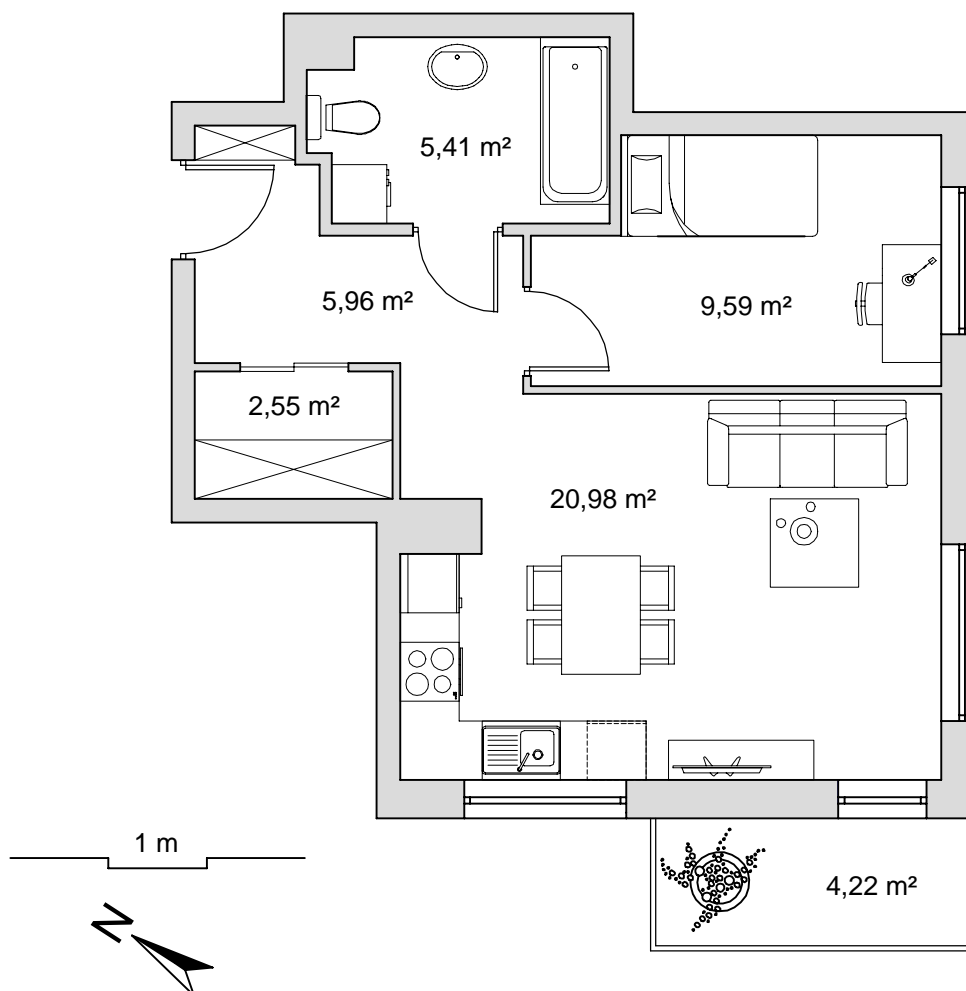

BUDYNEK	9
NR MIESZKANIA	14
POWIERZCHNIA	44,49 m <sup>2</sup>
KONDYGNACJA	III pi tro

pokój dzienny z aneksem kuchennym	20,98 m <sup>2</sup>
przedpokój	5,96 m <sup>2</sup>
łazienka	5,41 m <sup>2</sup>
pokój	9,59 m <sup>2</sup>
wnika na szaf	2,55 m <sup>2</sup>
balkon	4,22 m <sup>2</sup>