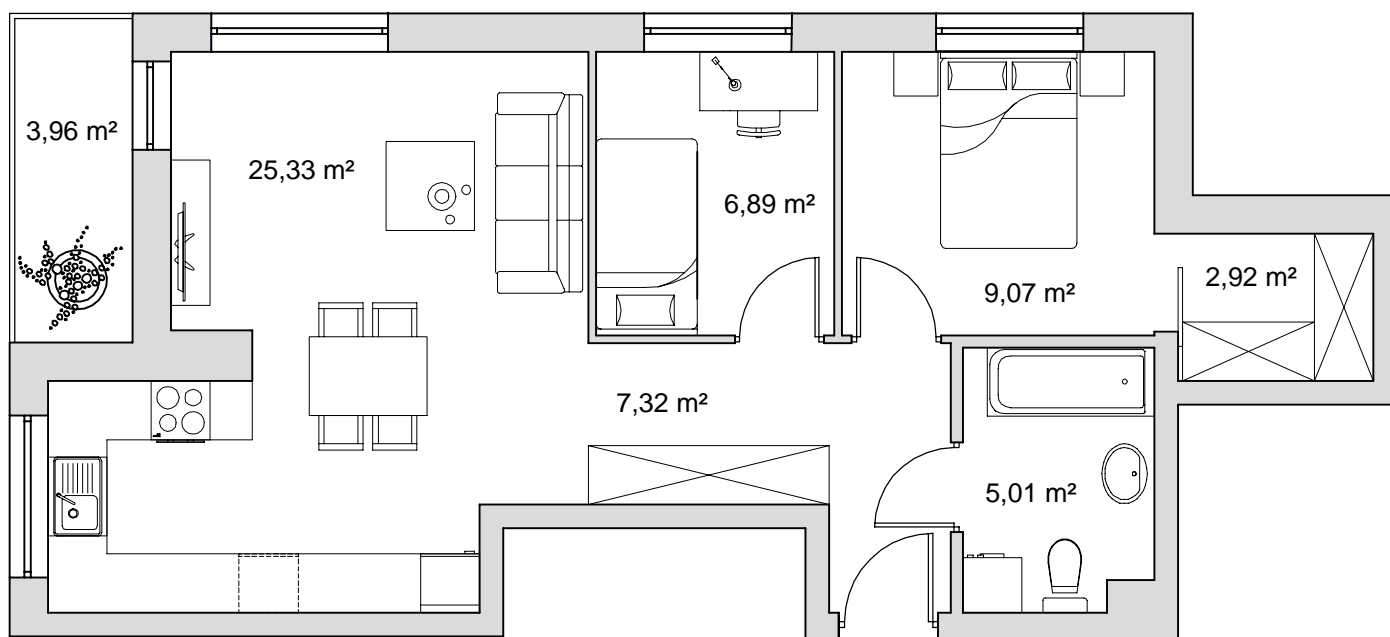

BUDYNEK	9
NR MIESZKANIA	18
POWIERZCHNIA	56,54 m <sup>2</sup>
KONDYGNACJA	III pi tro

1 m

pokój dzienny z aneksem kuchennym	25,33 m <sup>2</sup>
przedpokój	7,32 m <sup>2</sup>
łazienka	5,01 m <sup>2</sup>
pokój	9,07 m <sup>2</sup>
pokój	6,89 m <sup>2</sup>
wnika na szaf	2,92 m <sup>2</sup>
balkon	3,96 m <sup>2</sup>