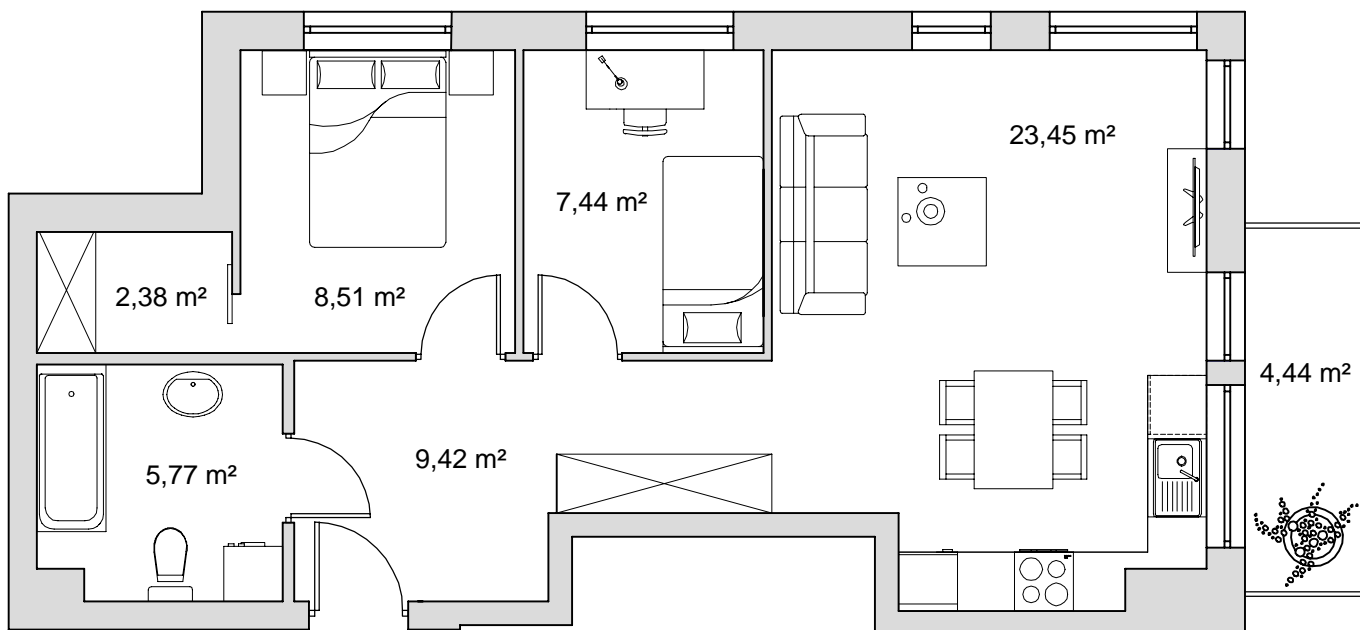

BUDYNEK	9
NR MIESZKANIA	19
POWIERZCHNIA	56,97 m ²
KONDYGNACJA	IV pi tro

pokój dzienny z aneksem kuchennym	23,45 m ²
przedpokój	9,42 m ²
łazienka	5,77 m ²
pokój	8,51 m ²
pokój	7,44 m ²
wn ka na szaf	2,38 m ²
balkon	4,44 m ²