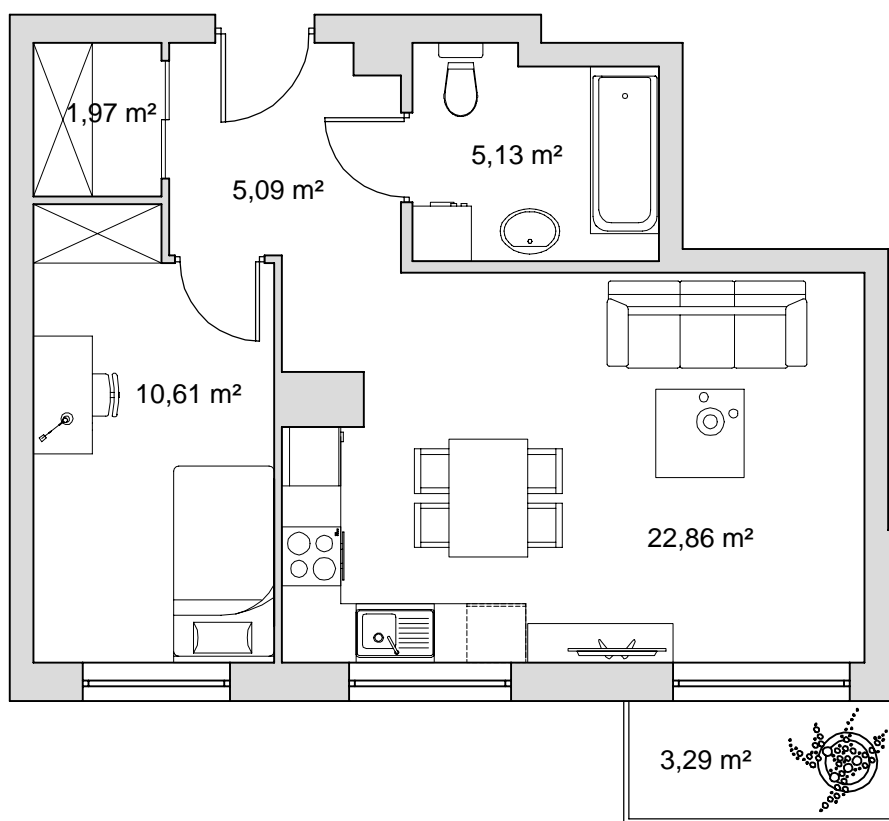

BUDYNEK	9
NR MIESZKANIA	21
POWIERZCHNIA	45,66 m ²
KONDYGNACJA	IV pi tro

pokój dzienny z aneksem kuchennym	22,86 m ²
przedpokój	5,09 m ²
łazienka	5,13 m ²
pokój	10,61 m ²
wniska na szaf	1,97 m ²
balkon	3,29 m ²