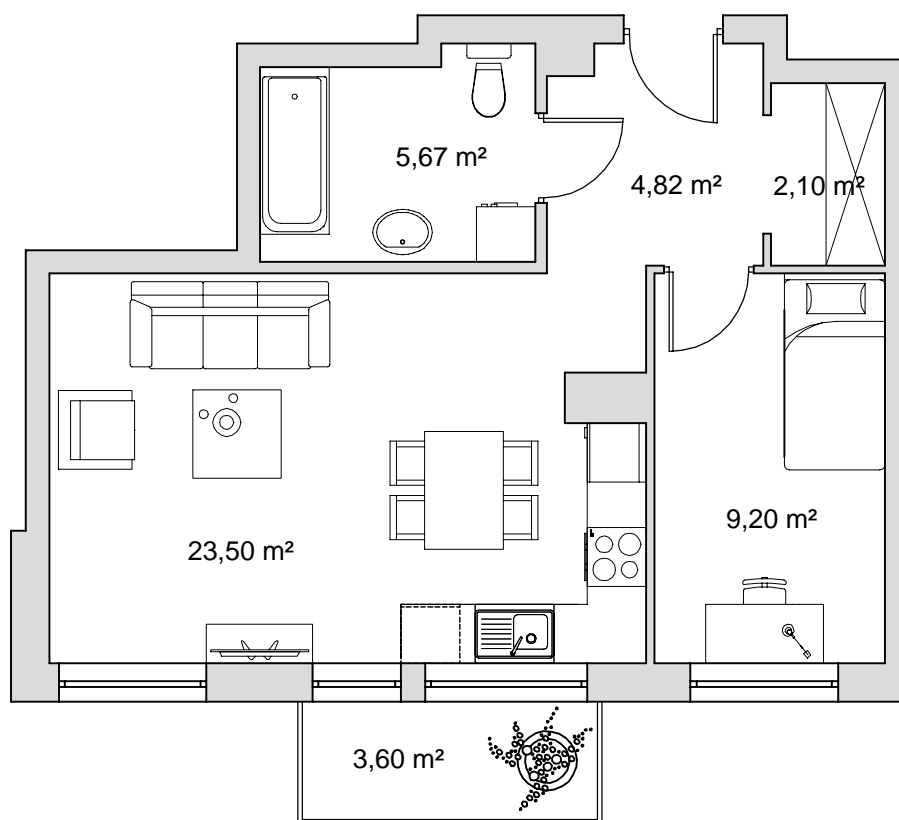

BUDYNEK	9
NR MIESZKANIA	22
POWIERZCHNIA	45,29 m <sup>2</sup>
KONDYGNACJA	IV pi tro

pokój dzienny z aneksem kuchennym	23,50 m <sup>2</sup>
przedpokój	4,82 m <sup>2</sup>
łazienka	5,67 m <sup>2</sup>
pokój	9,20 m <sup>2</sup>
wniska na szaf	2,10 m <sup>2</sup>
balkon	3,60 m <sup>2</sup>