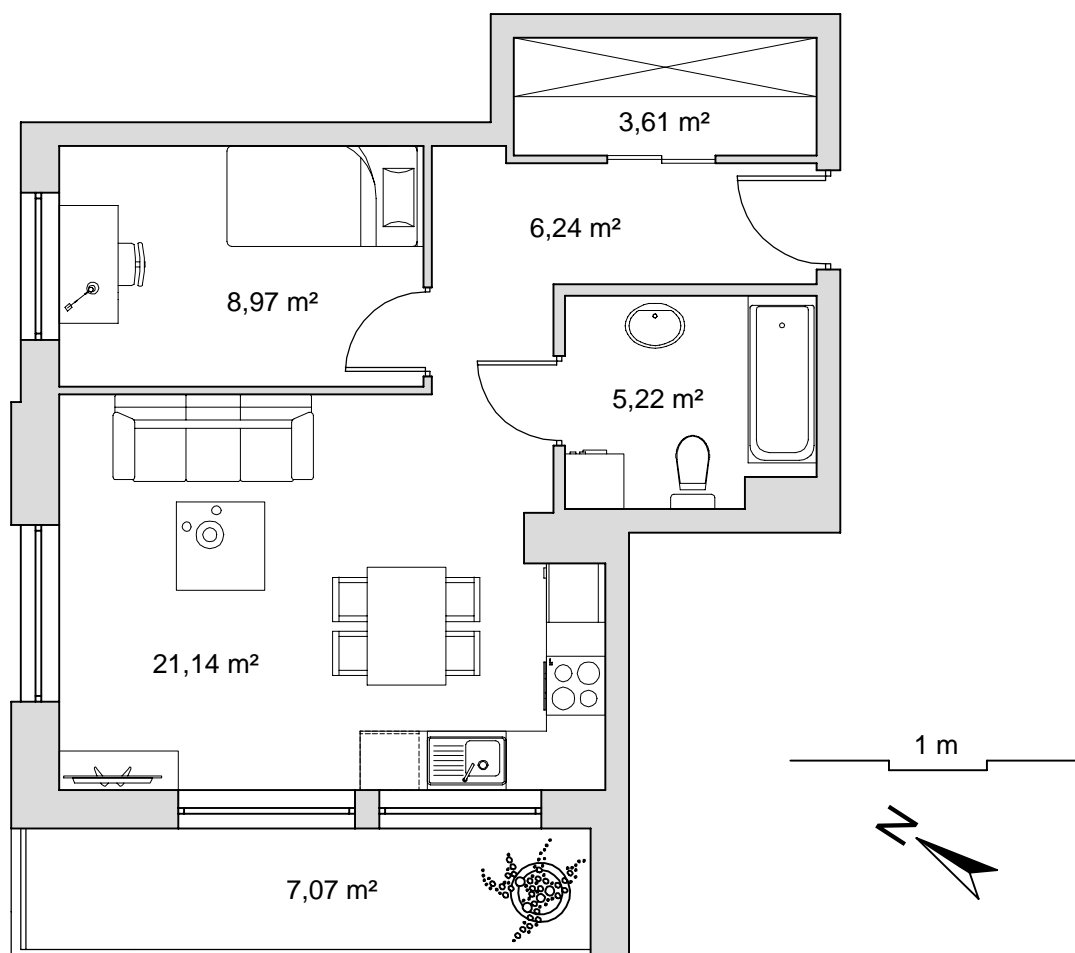

BUDYNEK	9
NR MIESZKANIA	23
POWIERZCHNIA	45,18 m <sup>2</sup>
KONDYGNACJA	IV pi tro

pokój dzienny z aneksem kuchennym	21,14 m <sup>2</sup>
przedpokój	6,24 m <sup>2</sup>
łazienka	5,22 m <sup>2</sup>
pokój	8,97 m <sup>2</sup>
wniska na szaf	3,61 m <sup>2</sup>
balkon	7,07 m <sup>2</sup>