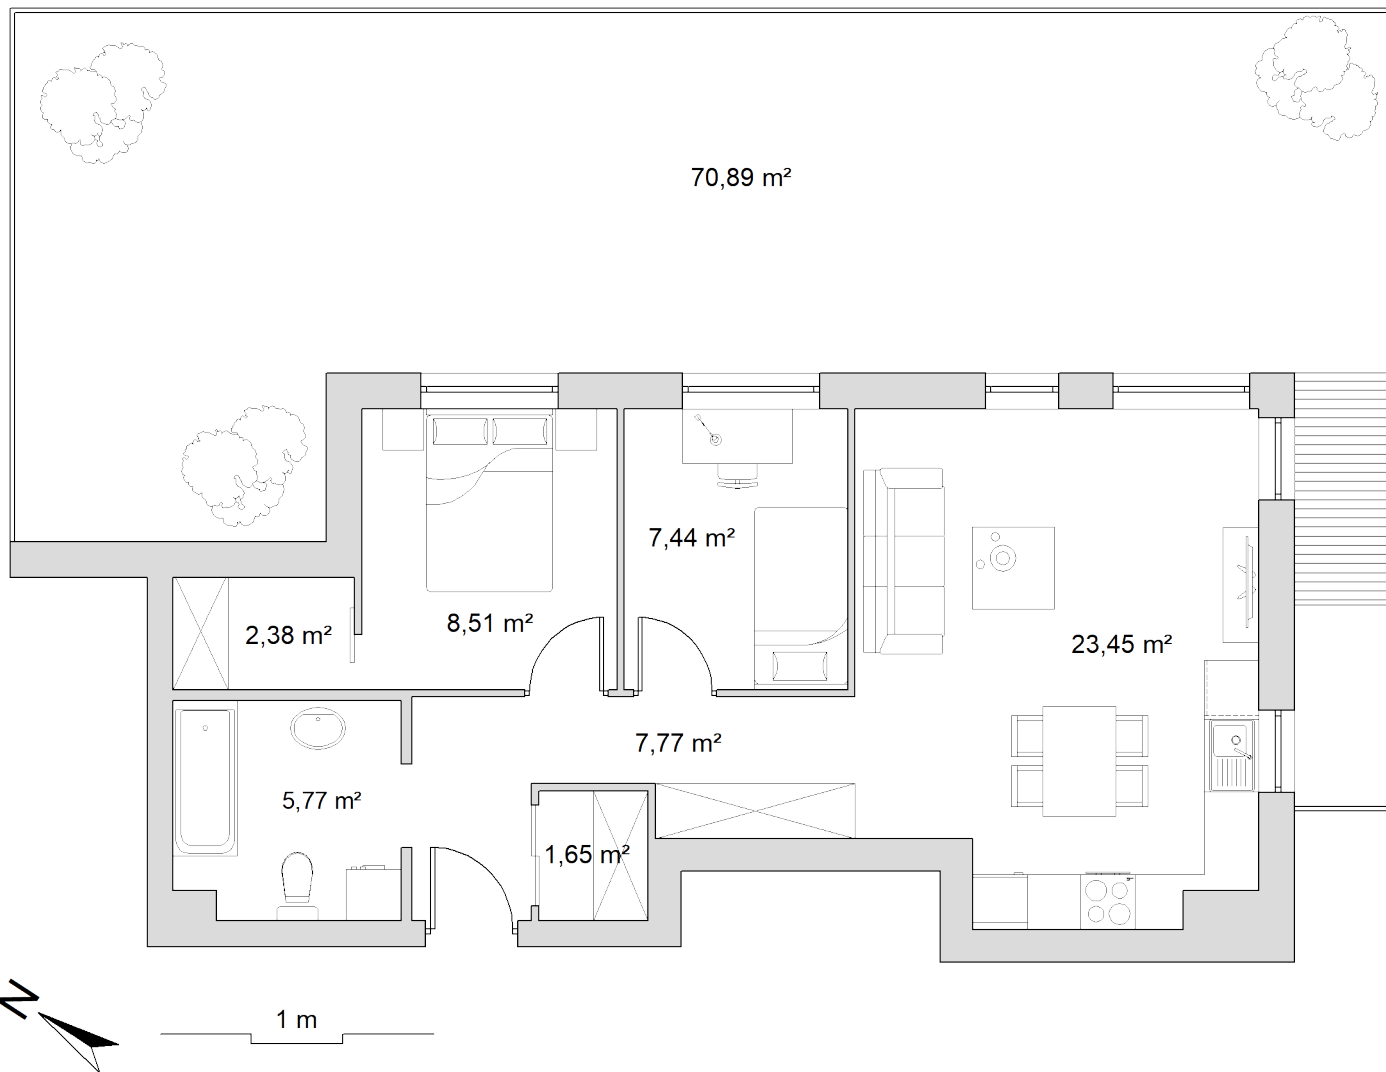

BUDYNEK	8
NR MIESZKANIA	1
POWIERZCHNIA	56,97 m <sup>2</sup>
KONDYGNACJA	parter

pokój dzienny z aneksem kuchennym	23,45 m <sup>2</sup>
przedpokój	7,77 m <sup>2</sup>
łazienka	5,77 m <sup>2</sup>
pokój	8,51 m <sup>2</sup>
pokój	7,44 m <sup>2</sup>
wnęka na szafę	2,38 m <sup>2</sup>
wnęka na szafę	1,65 m <sup>2</sup>
ogród	70,89 m <sup>2</sup>