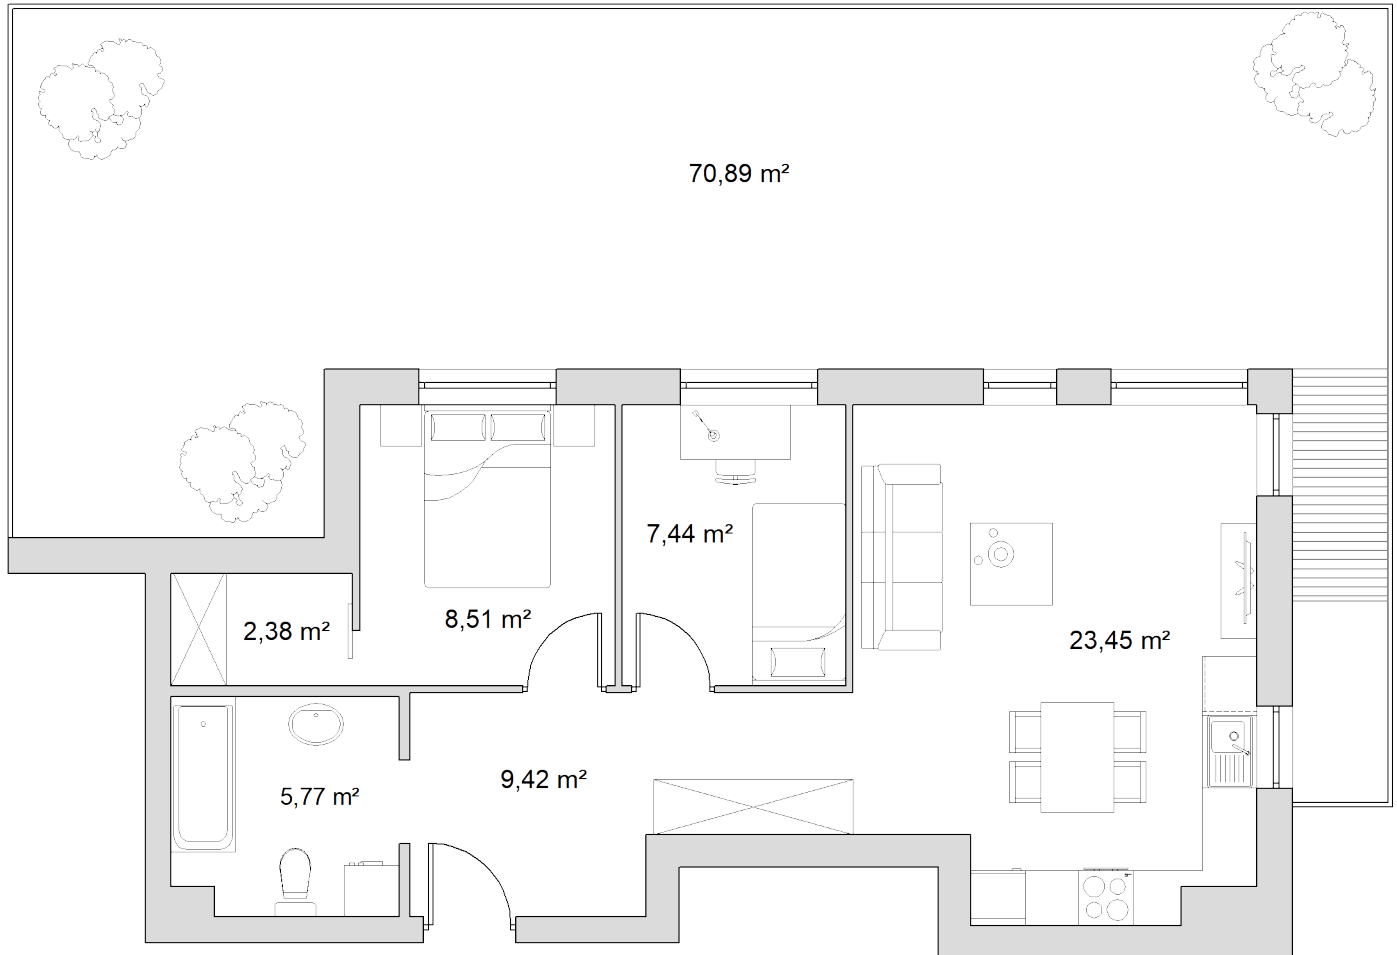

BUDYNEK	8
NR MIESZKANIA	1
POWIERZCHNIA	56,97 m <sup>2</sup>
KONDYGNACJA	parter

1 m

pokój dzienny z aneksem kuchennym	23,45 m <sup>2</sup>
przedpokój	9,42 m <sup>2</sup>
łazienka	5,77 m <sup>2</sup>
pokój	8,51 m <sup>2</sup>
pokój	7,44 m <sup>2</sup>
wnęka na szafę	2,38 m <sup>2</sup>
ogród	70,89 m <sup>2</sup>