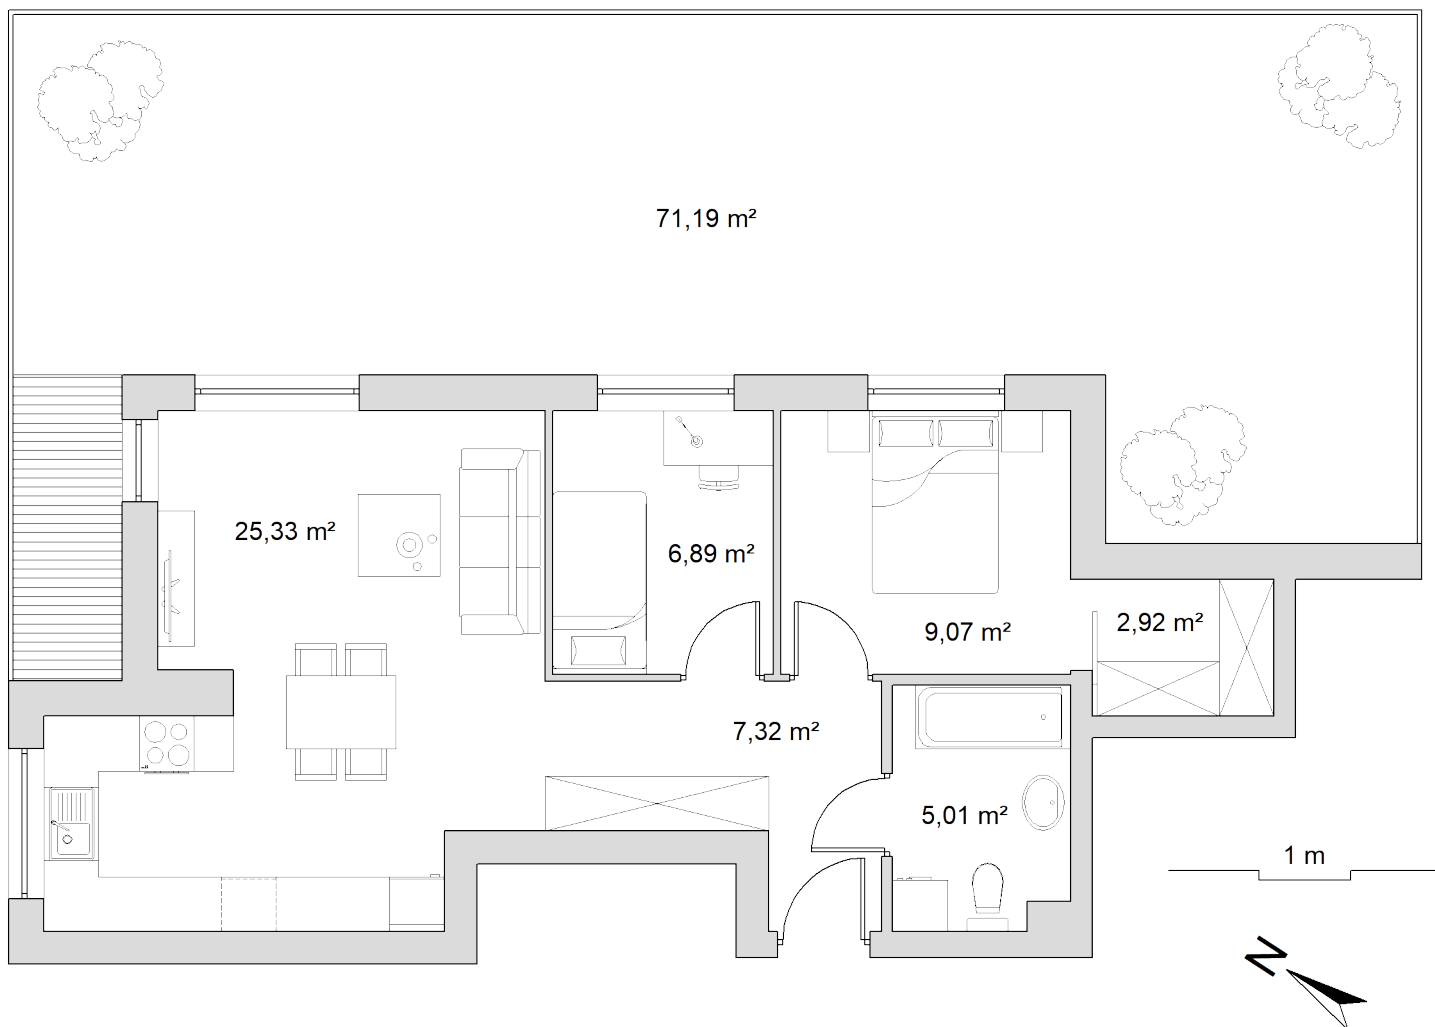

BUDYNEK	8
NR MIESZKANIA	2
POWIERZCHNIA	56,54 m ²
KONDYGNACJA	parter

pokój dzienny z aneksem kuchennym	25,33 m ²
przedpokój	7,32 m ²
łazienka	5,01 m ²
pokój	9,07 m ²
pokój	6,89 m ²
wnęka na szafę	2,92 m ²
ogród	71,19 m ²