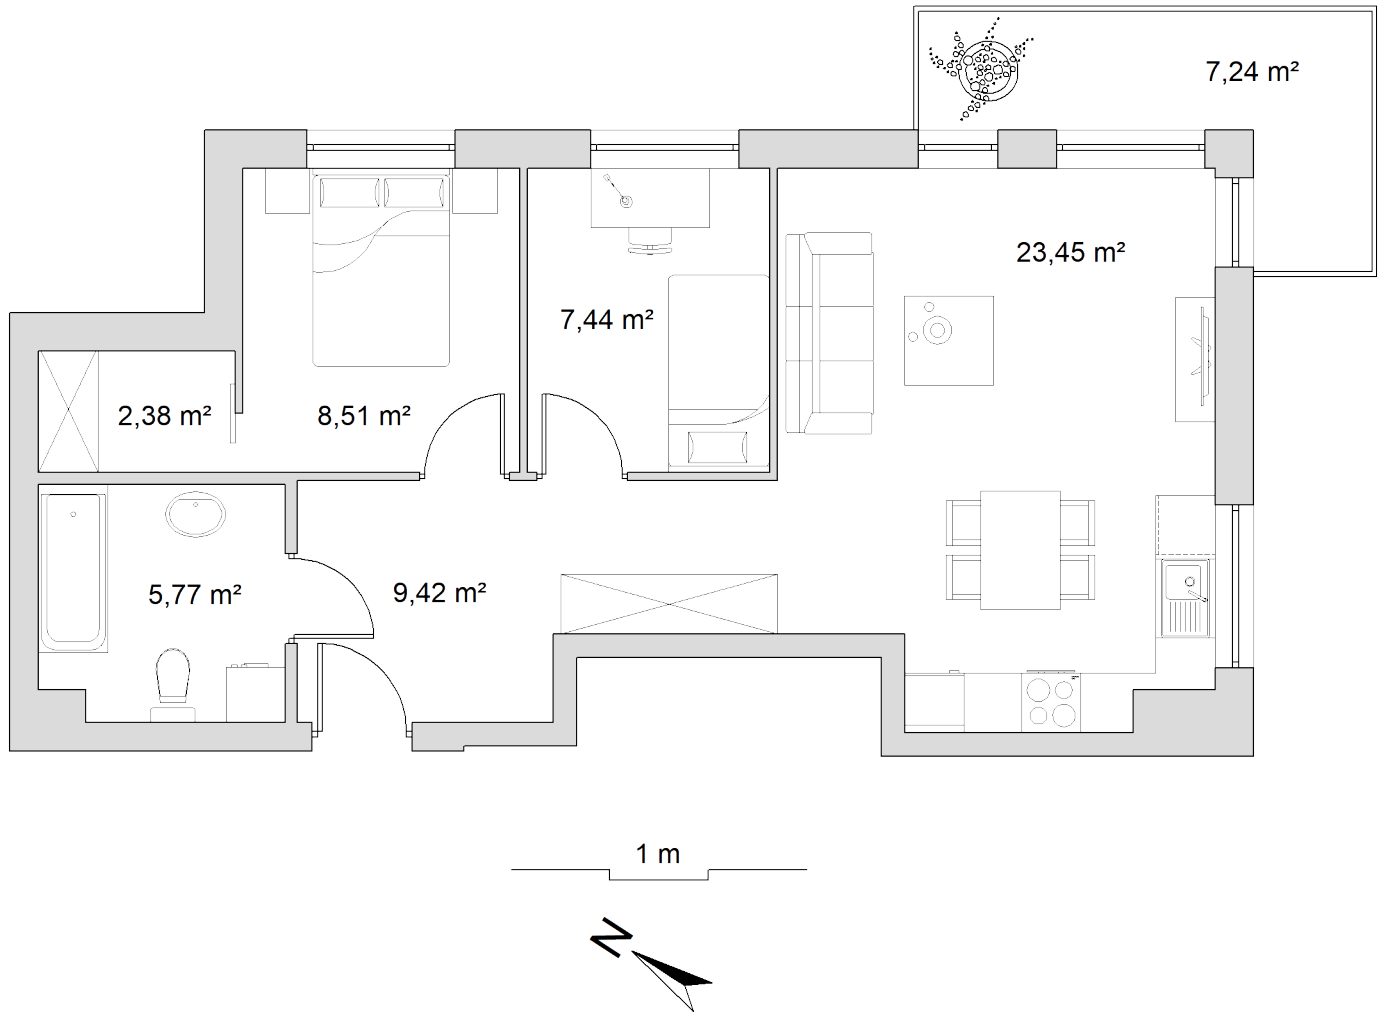

BUDYNEK	8
NR MIESZKANIA	3
POWIERZCHNIA	56,97 m ²
KONDYGNACJA	I piętro

pokój dzienny z aneksem kuchennym	23,45 m ²
przedpokój	9,42 m ²
łazienka	5,77 m ²
pokój	8,51 m ²
pokój	7,44 m ²
wnęka na szafę	2,38 m ²
balkon	7,24 m ²