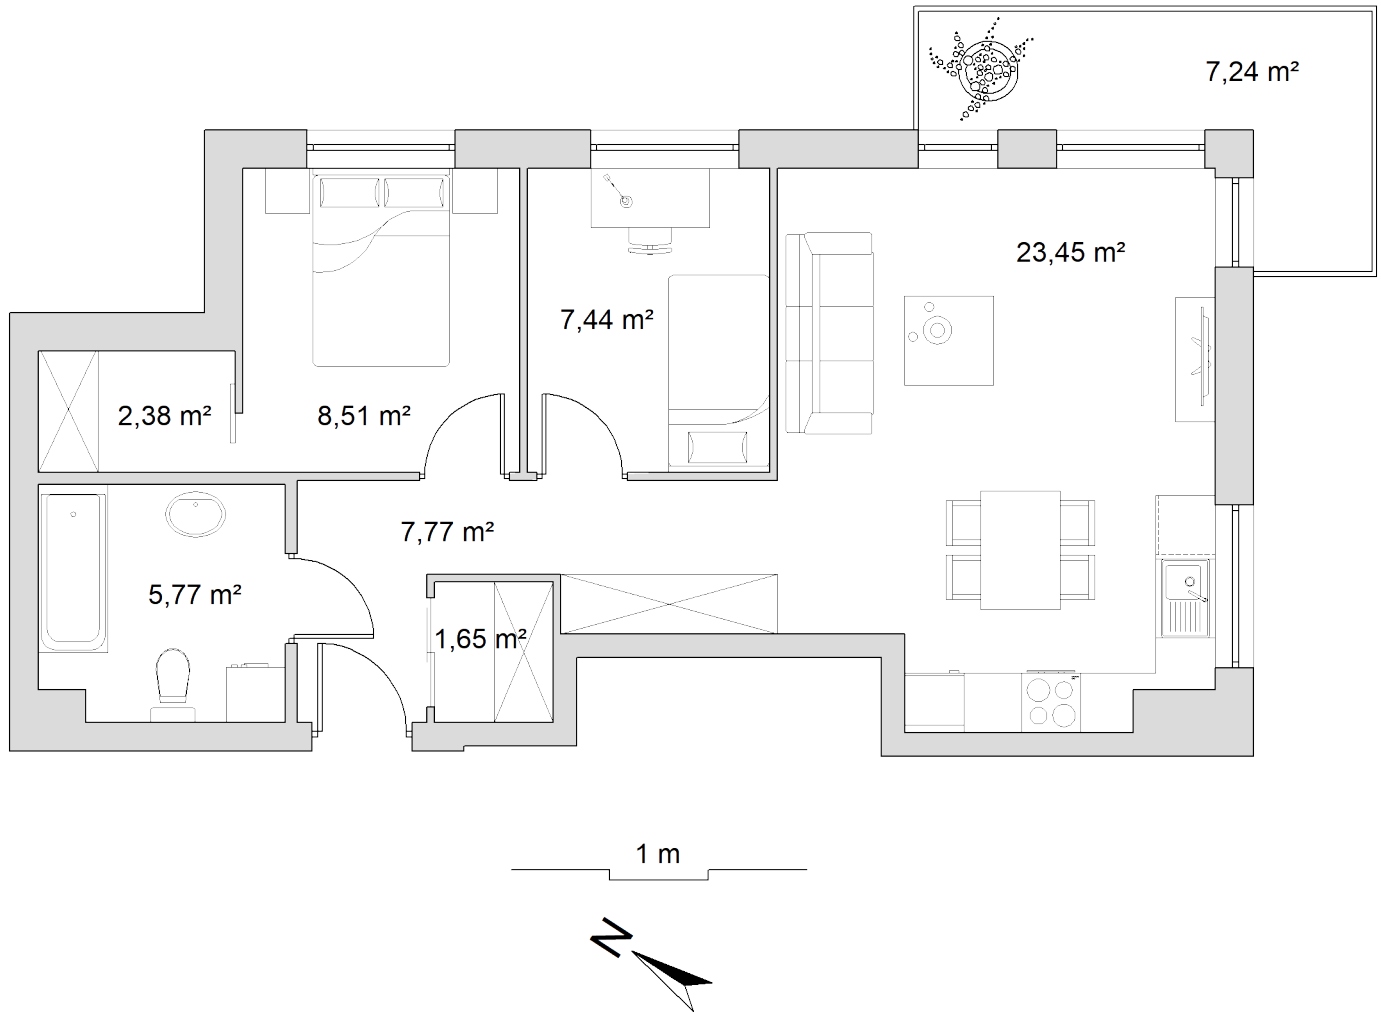

BUDYNEK	8
NR MIESZKANIA	3
POWIERZCHNIA	56,97 m ²
KONDYGNACJA	I piętro

pokój dzienny z aneksem kuchennym	23,45 m ²
przedpokój	7,77 m ²
łazienka	5,77 m ²
pokój	8,51 m ²
pokój	7,44 m ²
wnęka na szafę	2,38 m ²
wnęka na szafę	1,65 m ²
balkon	7,24 m ²