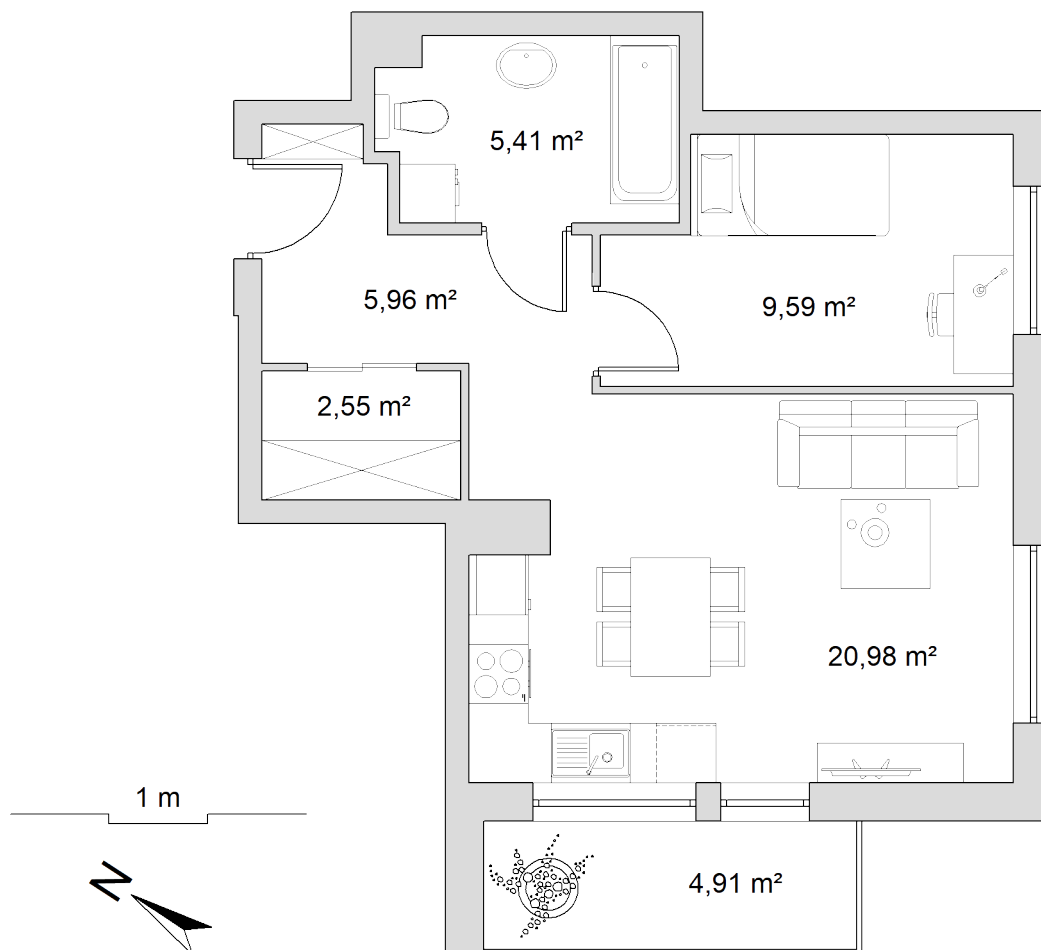

BUDYNEK	8
NR MIESZKANIA	4
POWIERZCHNIA	44,49 m ²
KONDYGNACJA	I piętro

pokój dzienny z aneksem kuchennym	20,98 m ²
przedpokój	5,96 m ²
łazienka	5,41 m ²
pokój	9,59 m ²
wnęka na szafę	2,55 m ²
balkon	4,91 m ²