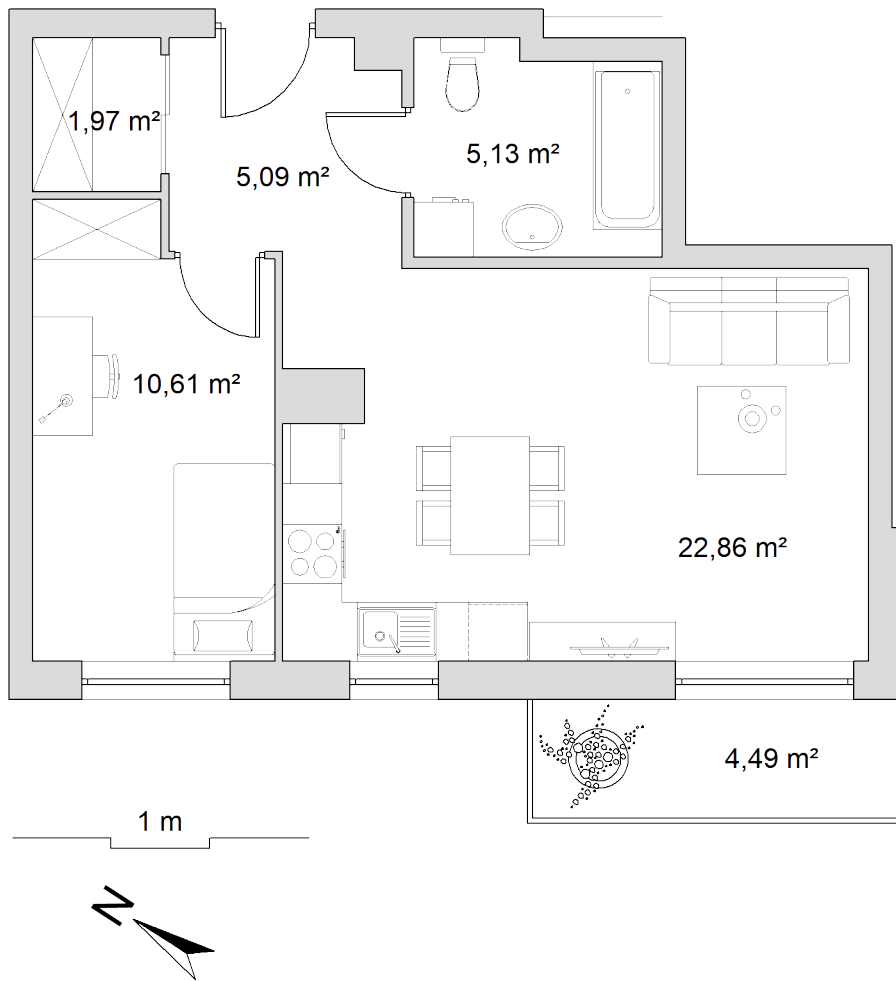

BUDYNEK	8
NR MIESZKANIA	5
POWIERZCHNIA	45,66 m ²
KONDYGNACJA	I piętro

pokój dzienny z aneksem kuchennym	22,86 m ²
przedpokój	5,09 m ²
łazienka	5,13 m ²
pokój	10,61 m ²
wnęka na szafę	1,97 m ²
balkon	4,49 m ²