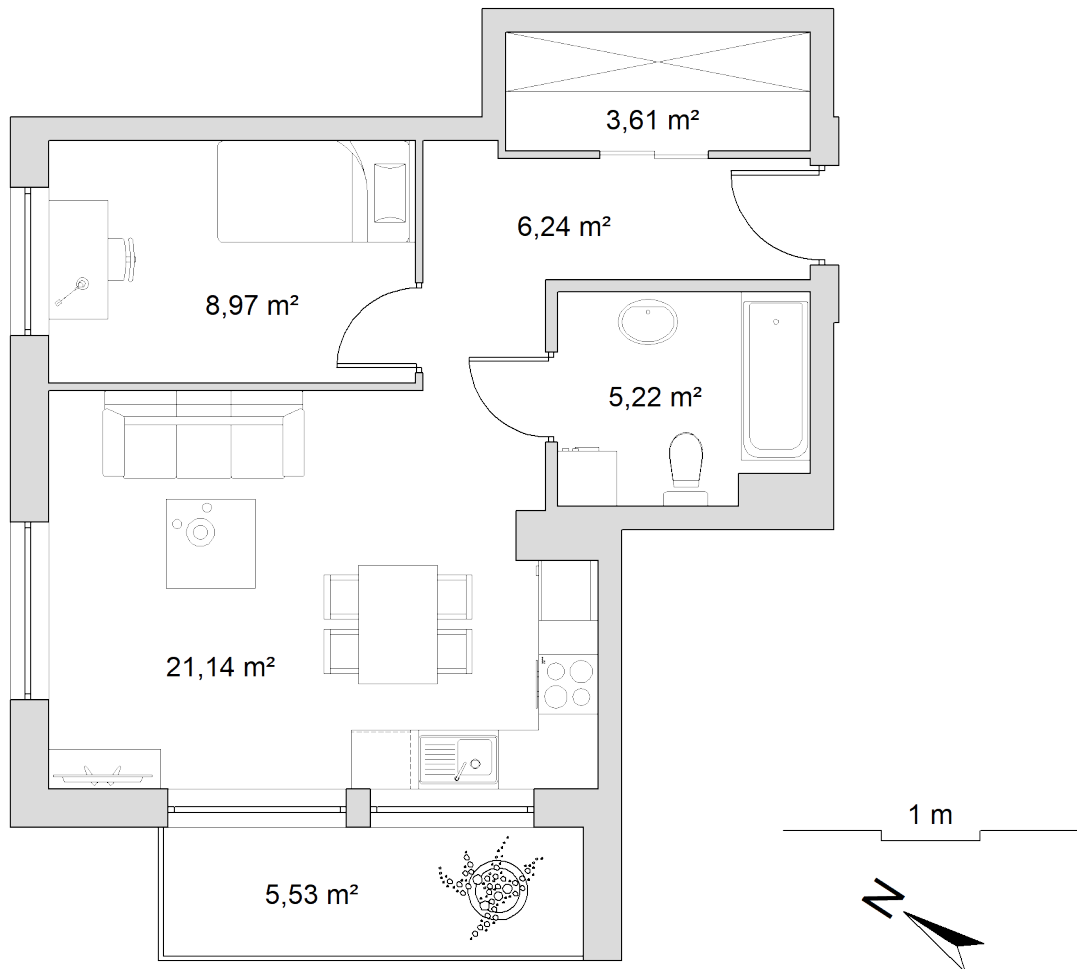

BUDYNEK	8
NR MIESZKANIA	7
POWIERZCHNIA	45,18 m <sup>2</sup>
KONDYGNACJA	I piętro

pokój dzienny z aneksem kuchennym	21,14 m <sup>2</sup>
przedpokój	6,24 m <sup>2</sup>
łazienka	5,22 m <sup>2</sup>
pokój	8,97 m <sup>2</sup>
wnęka na szafę	3,61 m <sup>2</sup>
balkon	5,53 m <sup>2</sup>