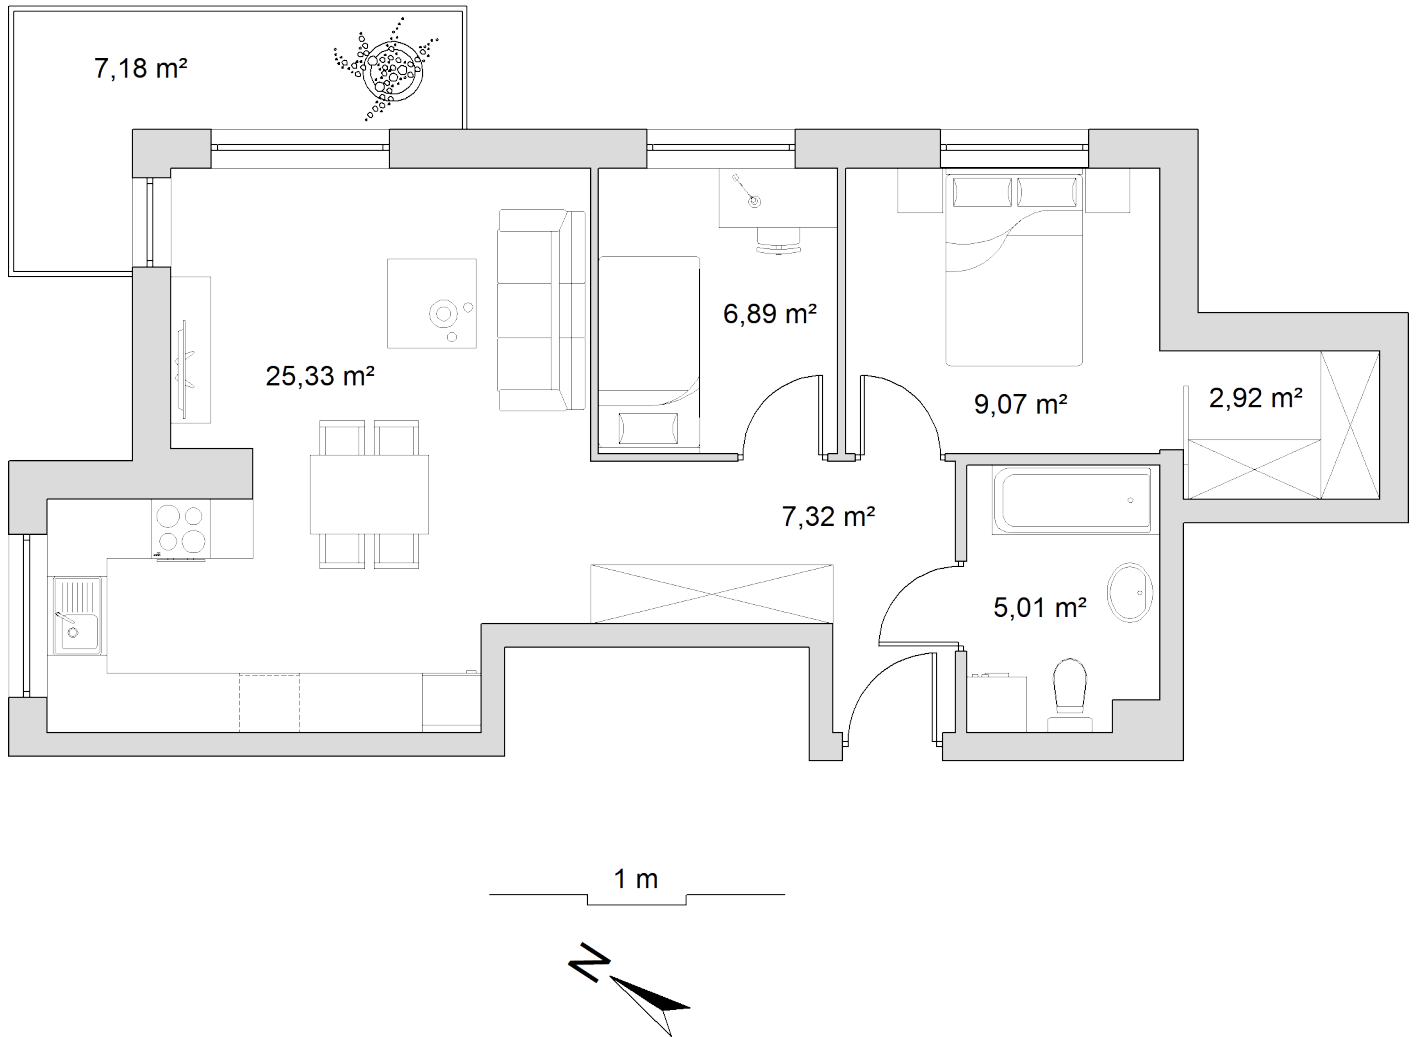

BUDYNEK	8
NR MIESZKANIA	8
POWIERZCHNIA	56,54 m <sup>2</sup>
KONDYGNACJA	I piętro

pokój dzienny z aneksem kuchennym	25,33 m <sup>2</sup>
przedpokój	7,32 m <sup>2</sup>
łazienka	5,01 m <sup>2</sup>
pokój	9,07 m <sup>2</sup>
pokój	6,89 m <sup>2</sup>
wnęka na szafę	2,92 m <sup>2</sup>
balkon	7,18 m <sup>2</sup>