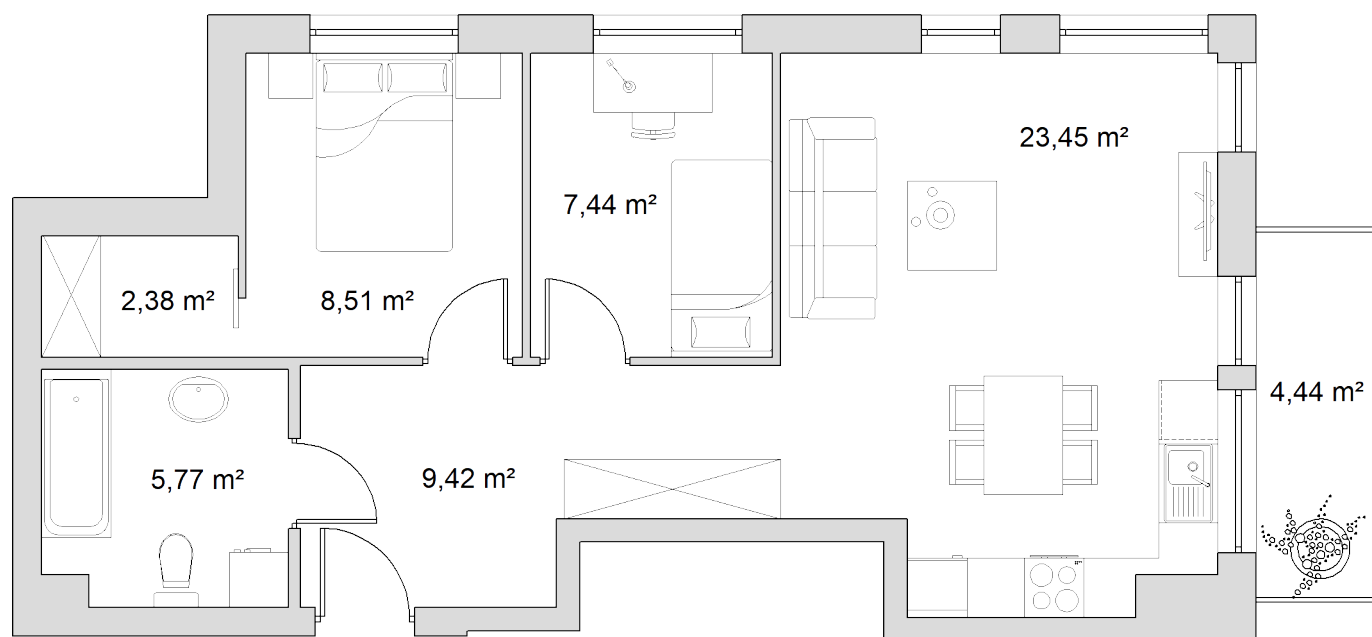

BUDYNEK	8
NR MIESZKANIA	9
POWIERZCHNIA	56,97 m ²
KONDYGNACJA	II piętro

1 m

pokój dzienny z aneksem kuchennym	23,45 m ²
przedpokój	9,42 m ²
łazienka	5,77 m ²
pokój	8,51 m ²
pokój	7,44 m ²
wnęka na szafę	2,38 m ²
balkon	4,44 m ²