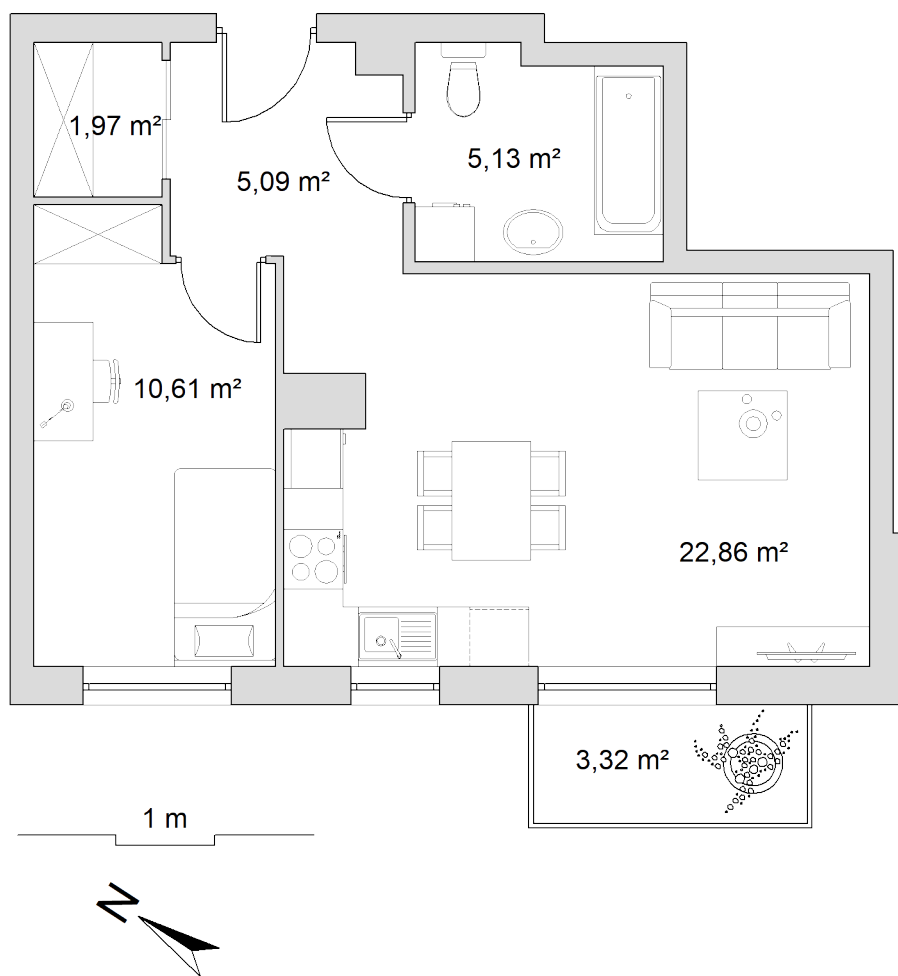

BUDYNEK	8
NR MIESZKANIA	11
POWIERZCHNIA	45,66 m ²
KONDYGNACJA	II piętro

pokój dzienny z aneksem kuchennym	22,86 m ²
przedpokój	5,09 m ²
łazienka	5,13 m ²
pokój	10,61 m ²
wnęka na szafę	1,97 m ²
balkon	3,32 m ²