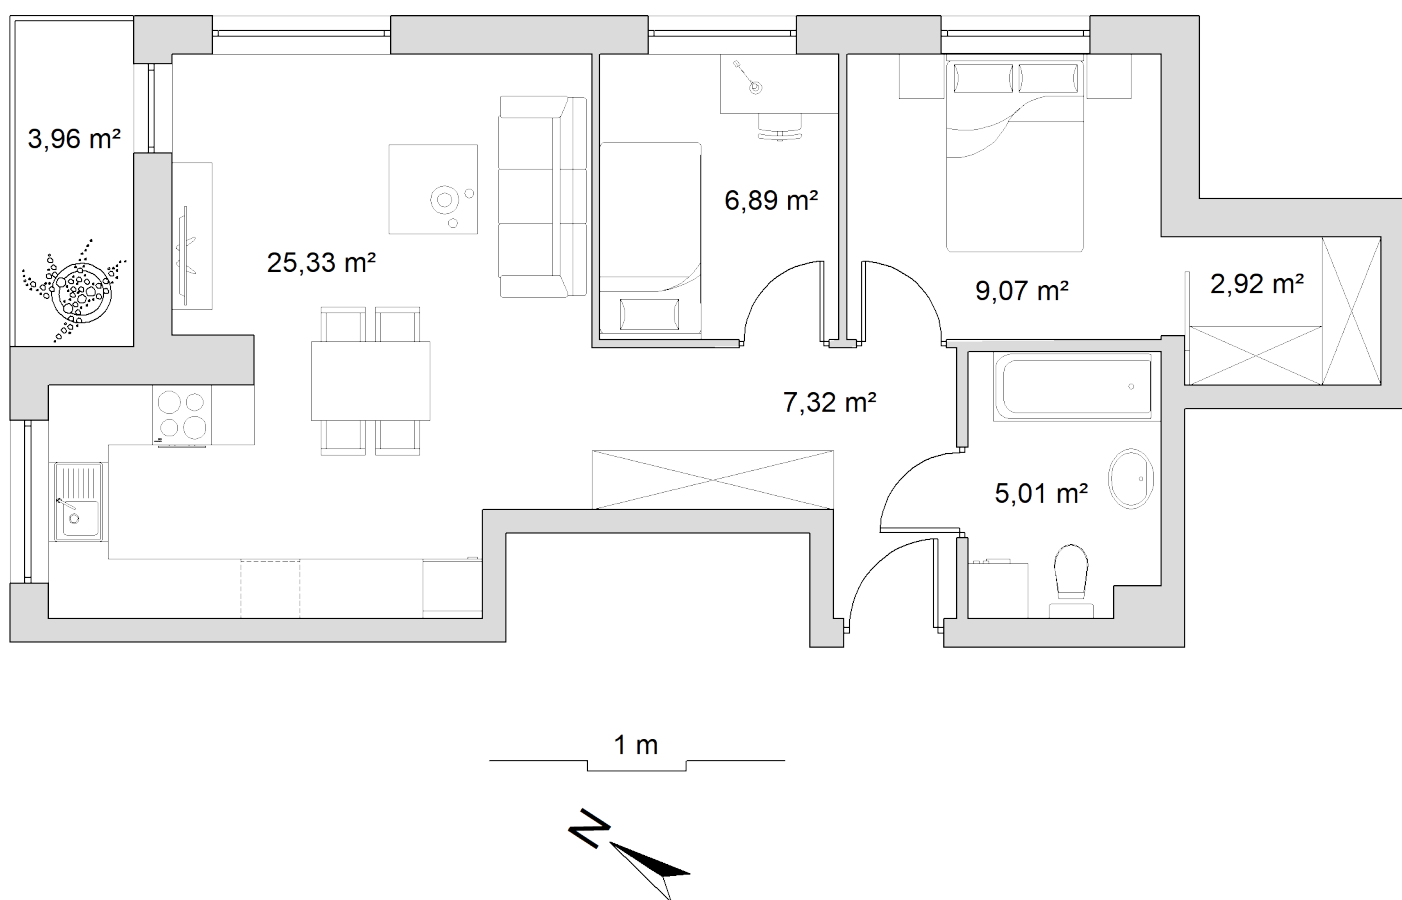

BUDYNEK	8
NR MIESZKANIA	14
POWIERZCHNIA	56,54 m <sup>2</sup>
KONDYGNACJA	II piętro

pokój dzienny z aneksem kuchennym	25,33 m <sup>2</sup>
przedpokój	7,32 m <sup>2</sup>
łazienka	5,01 m <sup>2</sup>
pokój	9,07 m <sup>2</sup>
pokój	6,89 m <sup>2</sup>
wnęka na szafę	2,92 m <sup>2</sup>
balkon	3,96 m <sup>2</sup>