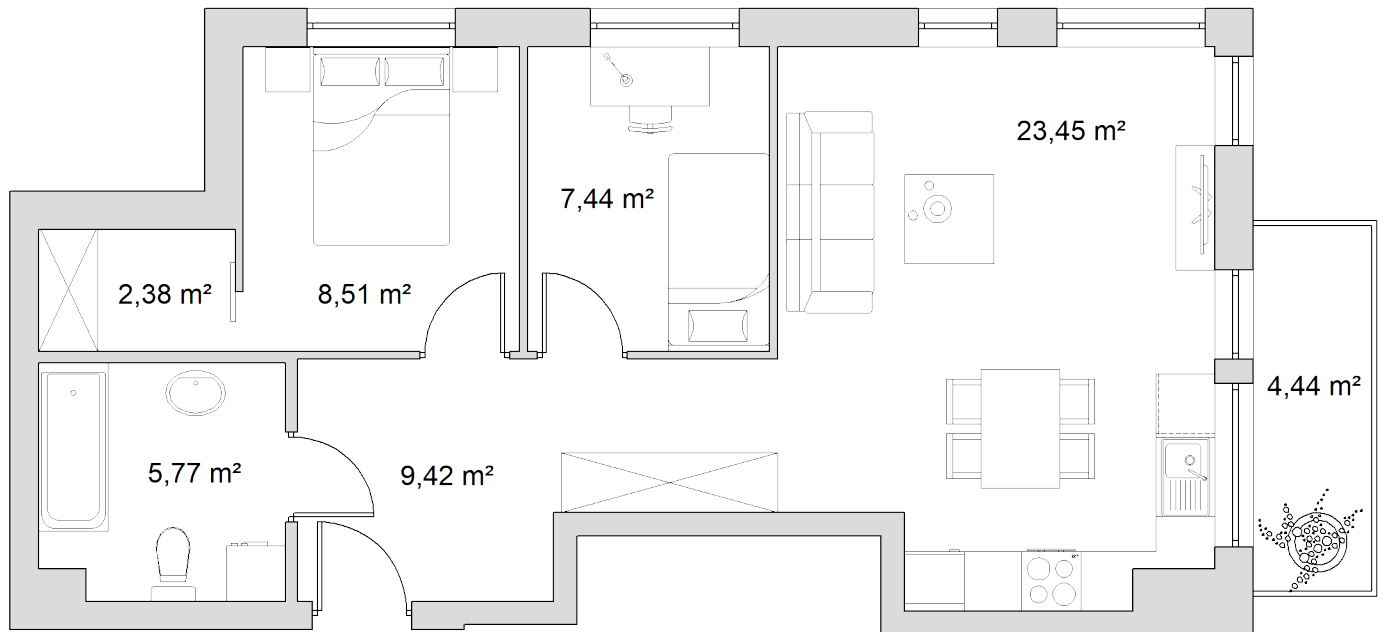

BUDYNEK	8
NR MIESZKANIA	15
POWIERZCHNIA	56,97 m ²
KONDYGNACJA	III piętro

1 m

pokój dzienny z aneksem kuchennym	23,45 m ²
przedpokój	9,42 m ²
łazienka	5,77 m ²
pokój	8,51 m ²
pokój	7,44 m ²
wnęka na szafę	2,38 m ²
balkon	4,44 m ²