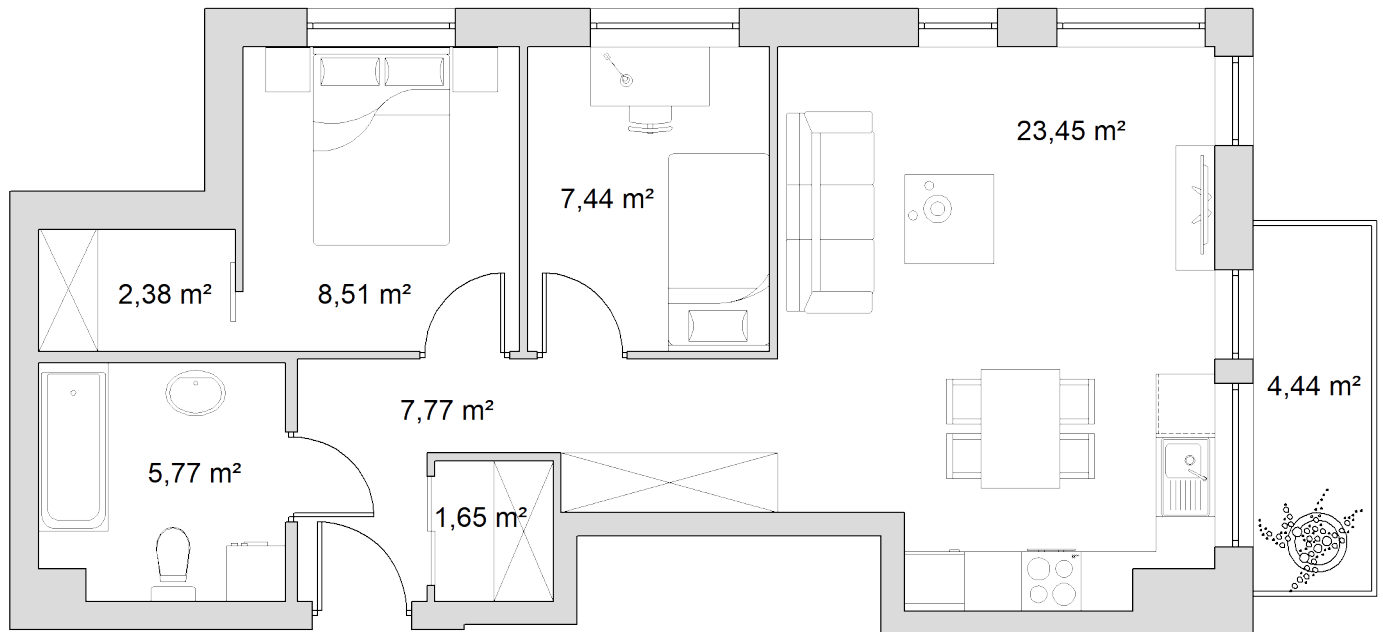

BUDYNEK	8
NR MIESZKANIA	15
POWIERZCHNIA	56,97 m ²
KONDYGNACJA	III piętro

1 m

pokój dzienny z aneksem kuchennym	23,45 m ²
przedpokój	7,77 m ²
łazienka	5,77 m ²
pokój	8,51 m ²
pokój	7,44 m ²
wnęka na szafę	2,38 m ²
wnęka na szafę	1,65 m ²
balkon	4,44 m ²