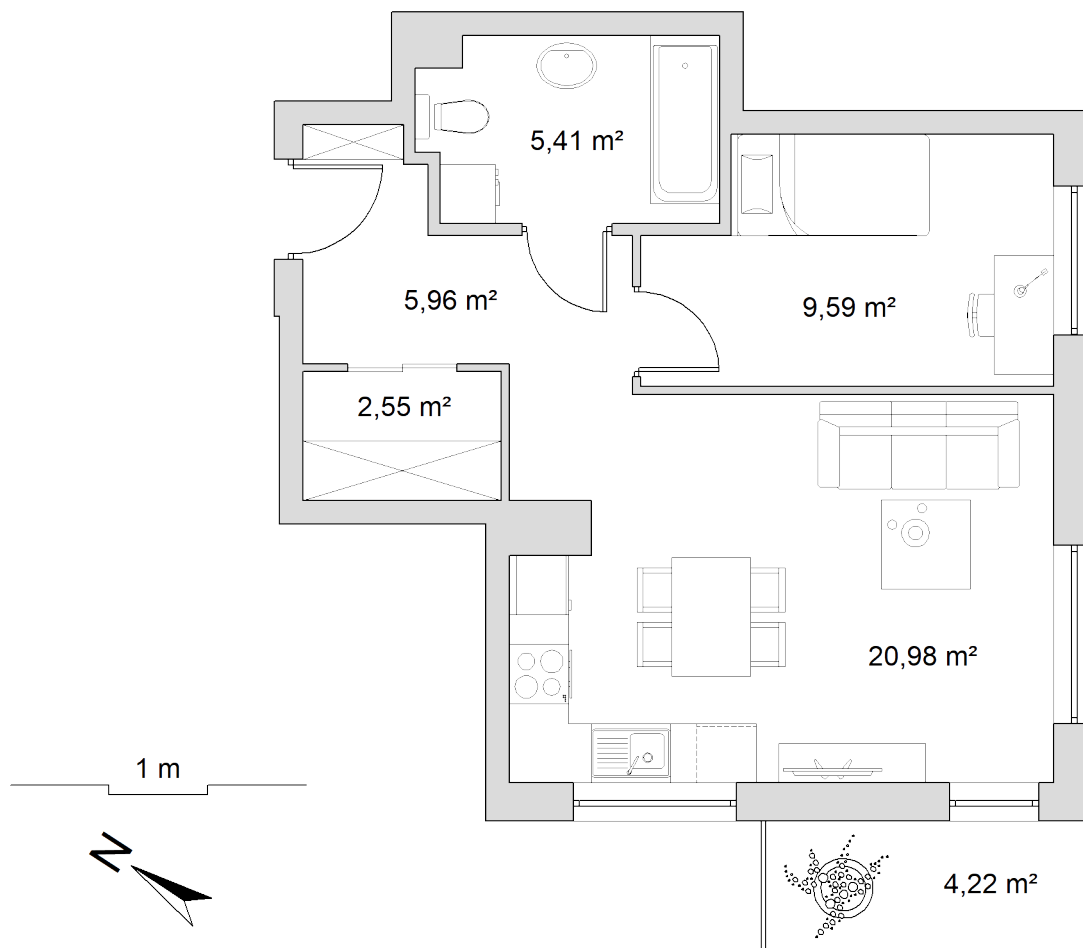

BUDYNEK	8
NR MIESZKANIA	16
POWIERZCHNIA	44,49 m <sup>2</sup>
KONDYGNACJA	III piętro

pokój dzienny z aneksem kuchennym	20,98 m <sup>2</sup>
przedpokój	5,96 m <sup>2</sup>
łazienka	5,41 m <sup>2</sup>
pokój	9,59 m <sup>2</sup>
wnęka na szafę	2,55 m <sup>2</sup>
balkon	4,22 m <sup>2</sup>