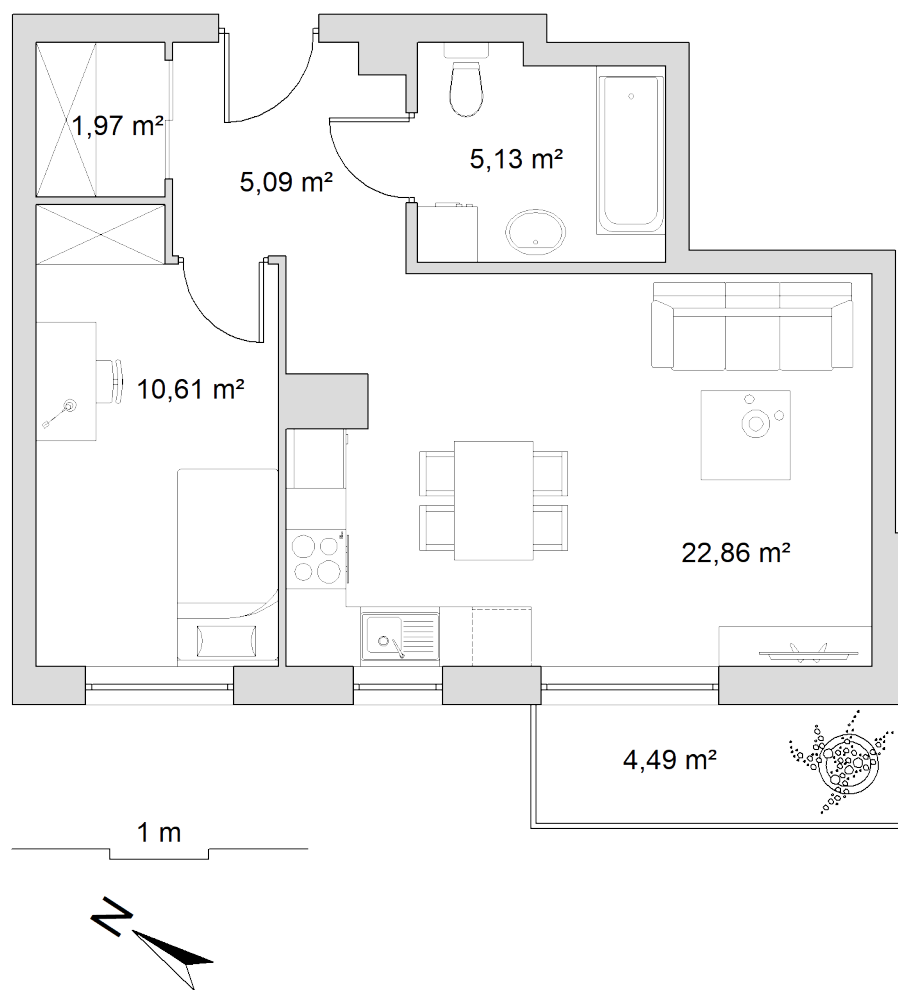

BUDYNEK	8
NR MIESZKANIA	17
POWIERZCHNIA	45,66 m ²
KONDYGNACJA	III piętro

pokój dzienny z aneksem kuchennym	22,86 m ²
przedpokój	5,09 m ²
łazienka	5,13 m ²
pokój	10,61 m ²
wnęka na szafę	1,97 m ²
balkon	4,49 m ²