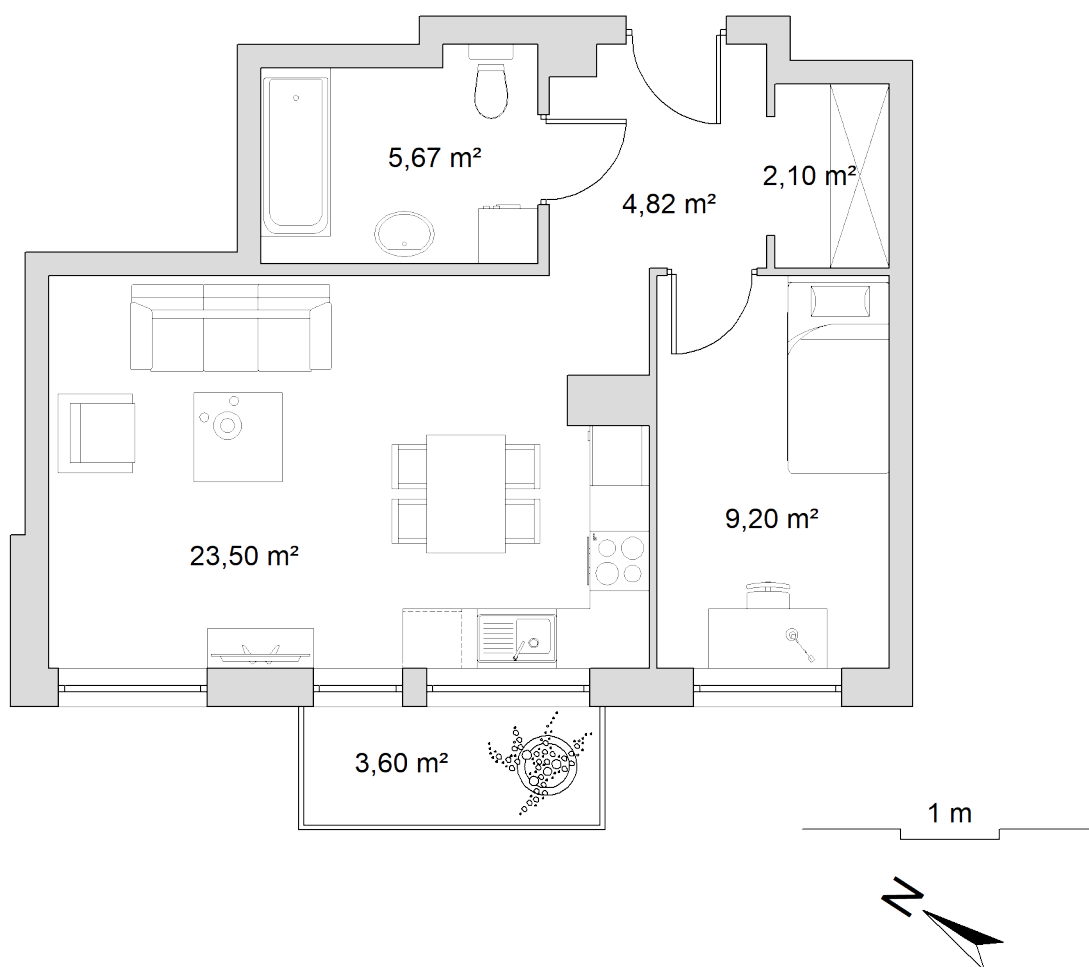

BUDYNEK	8
NR MIESZKANIA	18
POWIERZCHNIA	45,29 m ²
KONDYGNACJA	III piętro

pokój dzienny z aneksem kuchennym	23,50 m ²
przedpokój	4,82 m ²
łazienka	5,67 m ²
pokój	9,20 m ²
wnęka na szafę	2,10 m ²
balkon	3,60 m ²