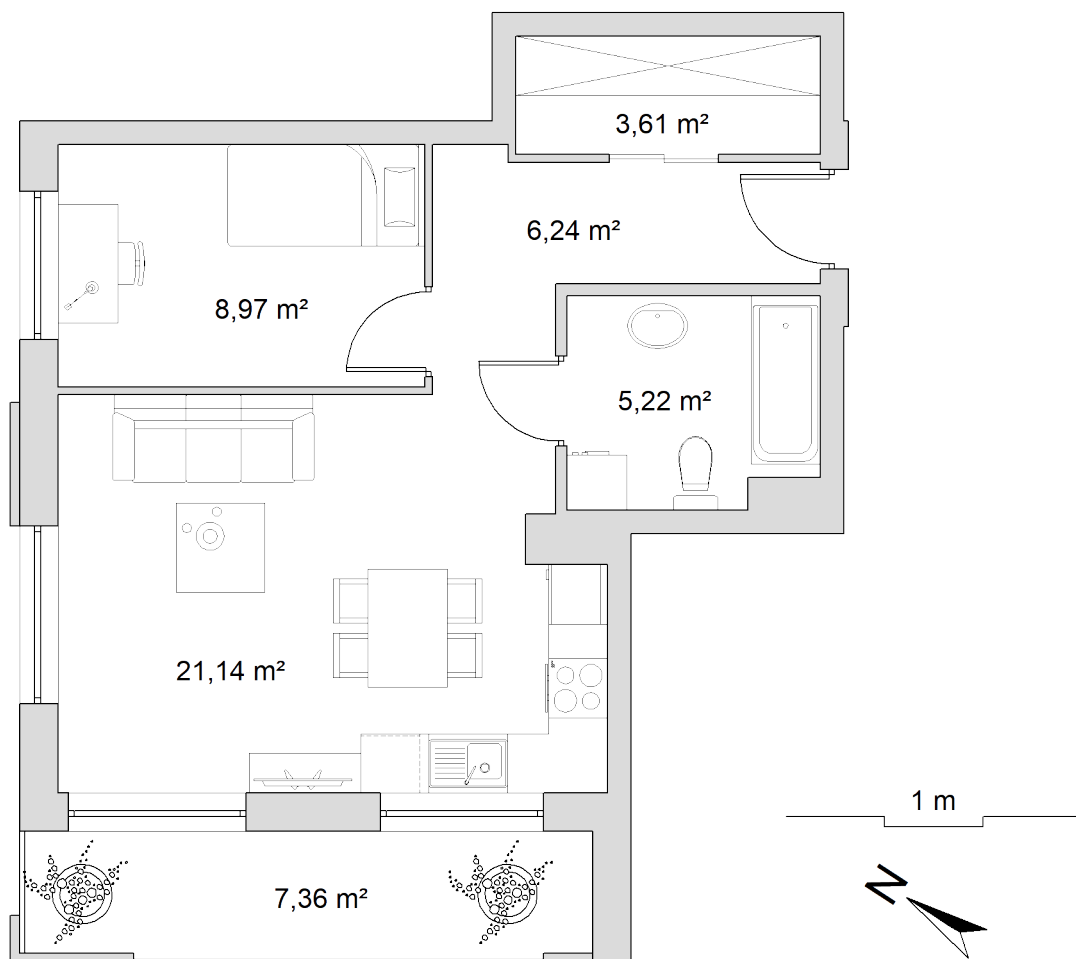

BUDYNEK	8
NR MIESZKANIA	19
POWIERZCHNIA	45,18 m ²
KONDYGNACJA	III piętro

pokój dzienny z aneksem kuchennym	21,14 m ²
przedpokój	6,24 m ²
łazienka	5,22 m ²
pokój	8,97 m ²
wnęka na szafę	3,61 m ²
balkon	7,36 m ²