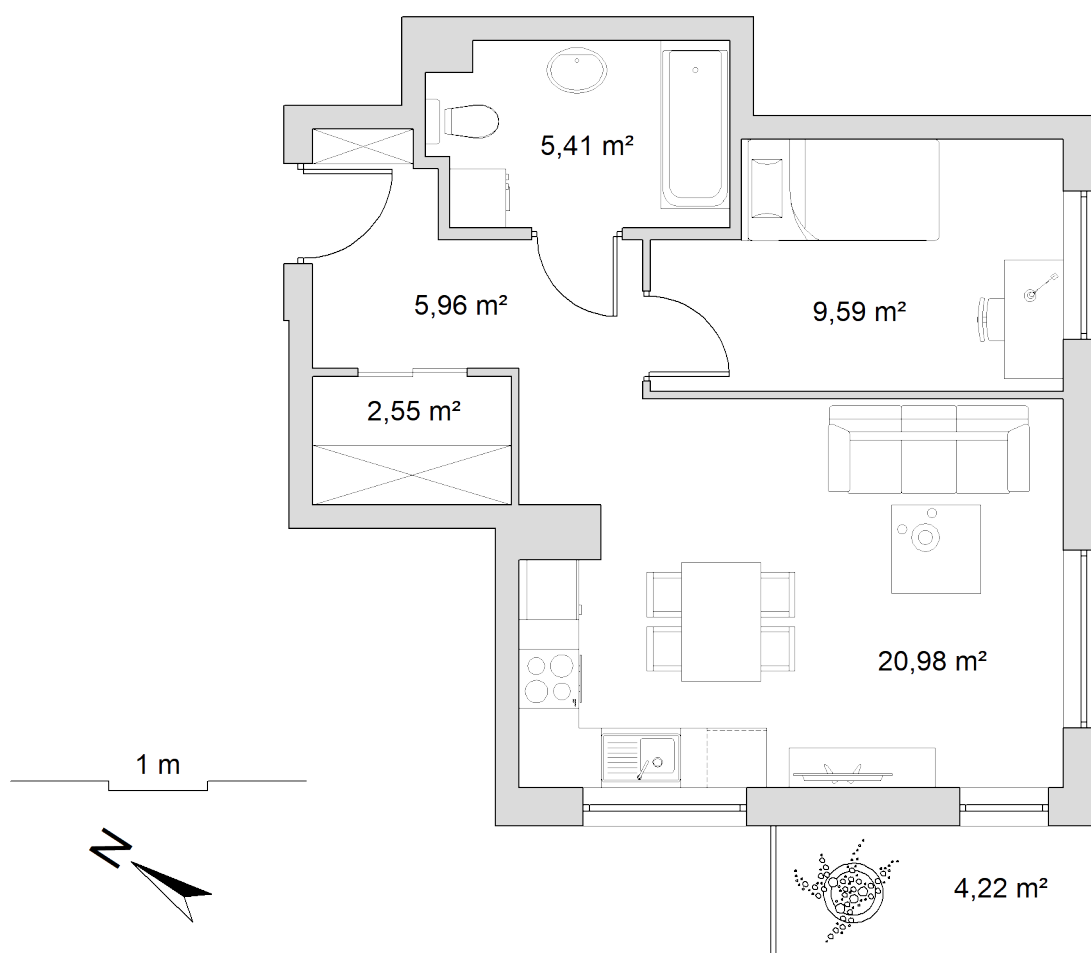

BUDYNEK	8
NR MIESZKANIA	22
POWIERZCHNIA	44,49 m ²
KONDYGNACJA	IV piętro

pokój dzienny z aneksem kuchennym	20,98 m ²
przedpokój	5,96 m ²
łazienka	5,41 m ²
pokój	9,59 m ²
wnęka na szafę	2,55 m ²
balkon	4,22 m ²