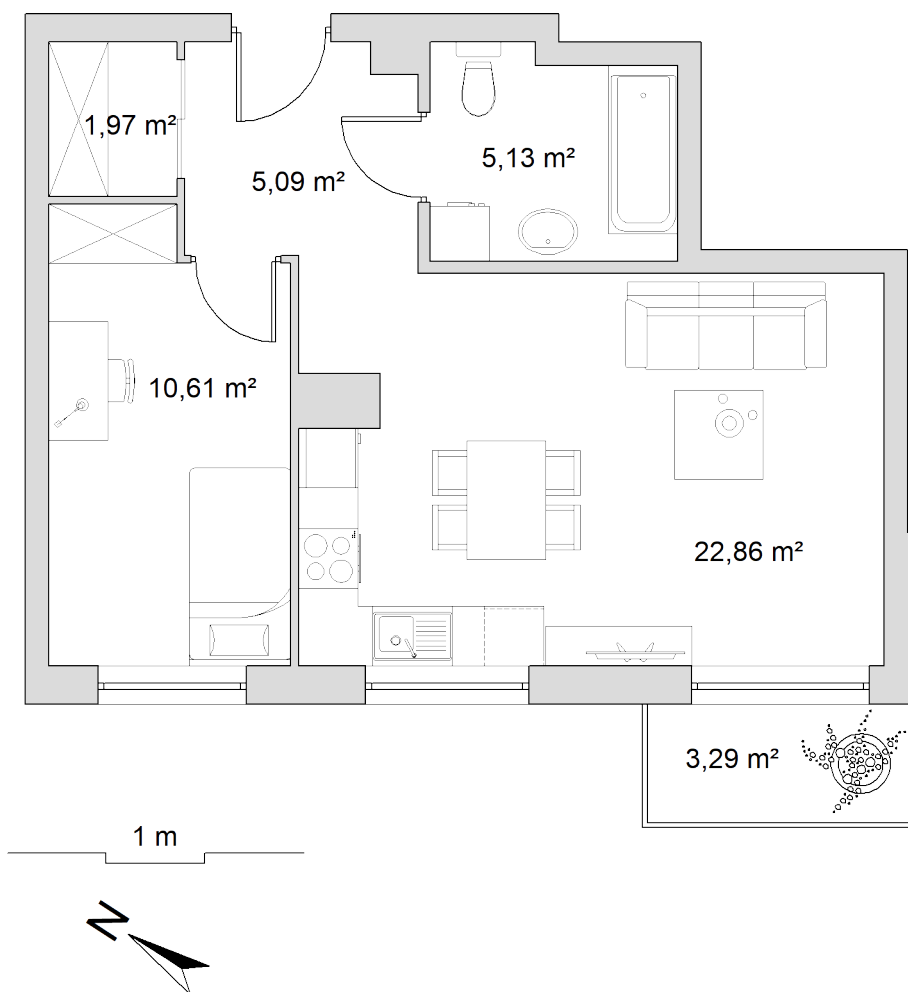

BUDYNEK	8
NR MIESZKANIA	23
POWIERZCHNIA	45,66 m ²
KONDYGNACJA	IV piętro

pokój dzienny z aneksem kuchennym	22,86 m ²
przedpokój	5,09 m ²
łazienka	5,13 m ²
pokój	10,61 m ²
wnęka na szafę	1,97 m ²
balkon	3,29 m ²