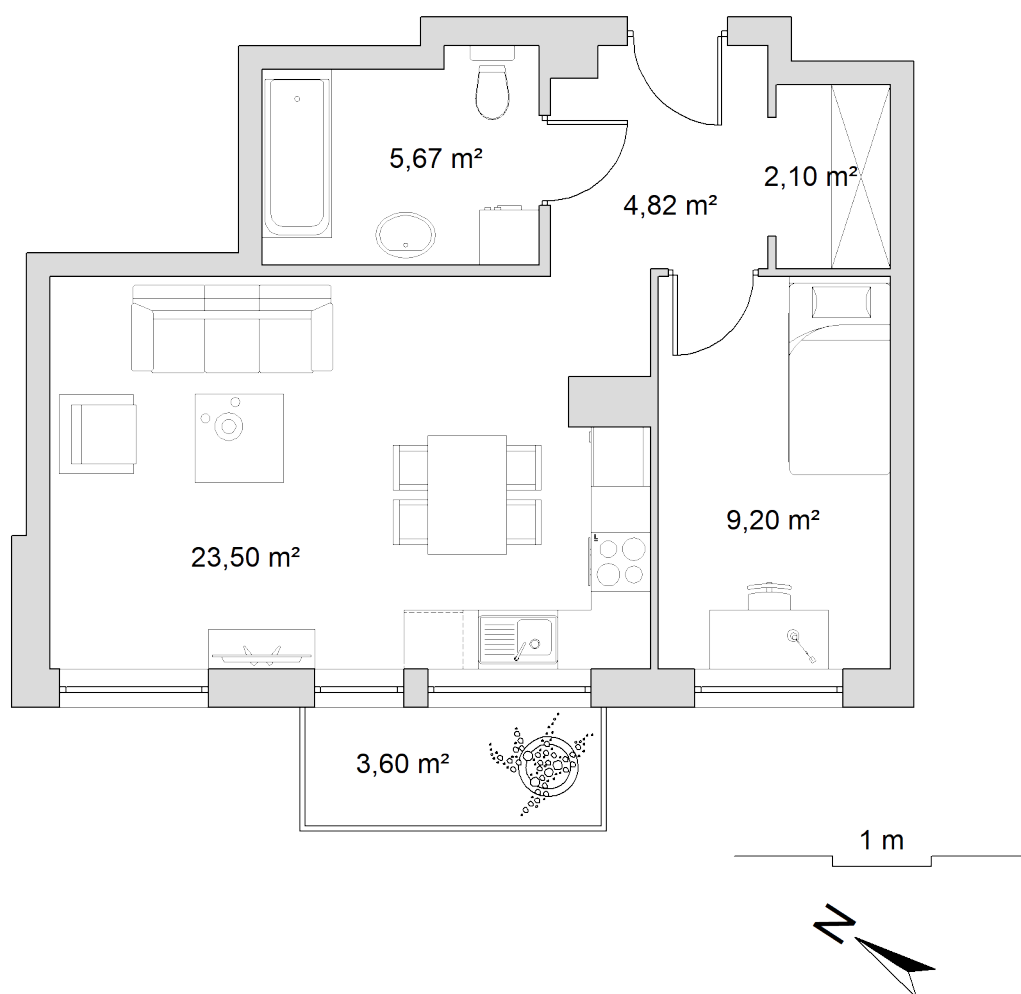

BUDYNEK	8
NR MIESZKANIA	24
POWIERZCHNIA	45,29 m ²
KONDYGNACJA	IV piętro

pokój dzienny z aneksem kuchennym	23,50 m ²
przedpokój	4,82 m ²
łazienka	5,67 m ²
pokój	9,20 m ²
wnęka na szafę	2,10 m ²
balkon	3,60 m ²