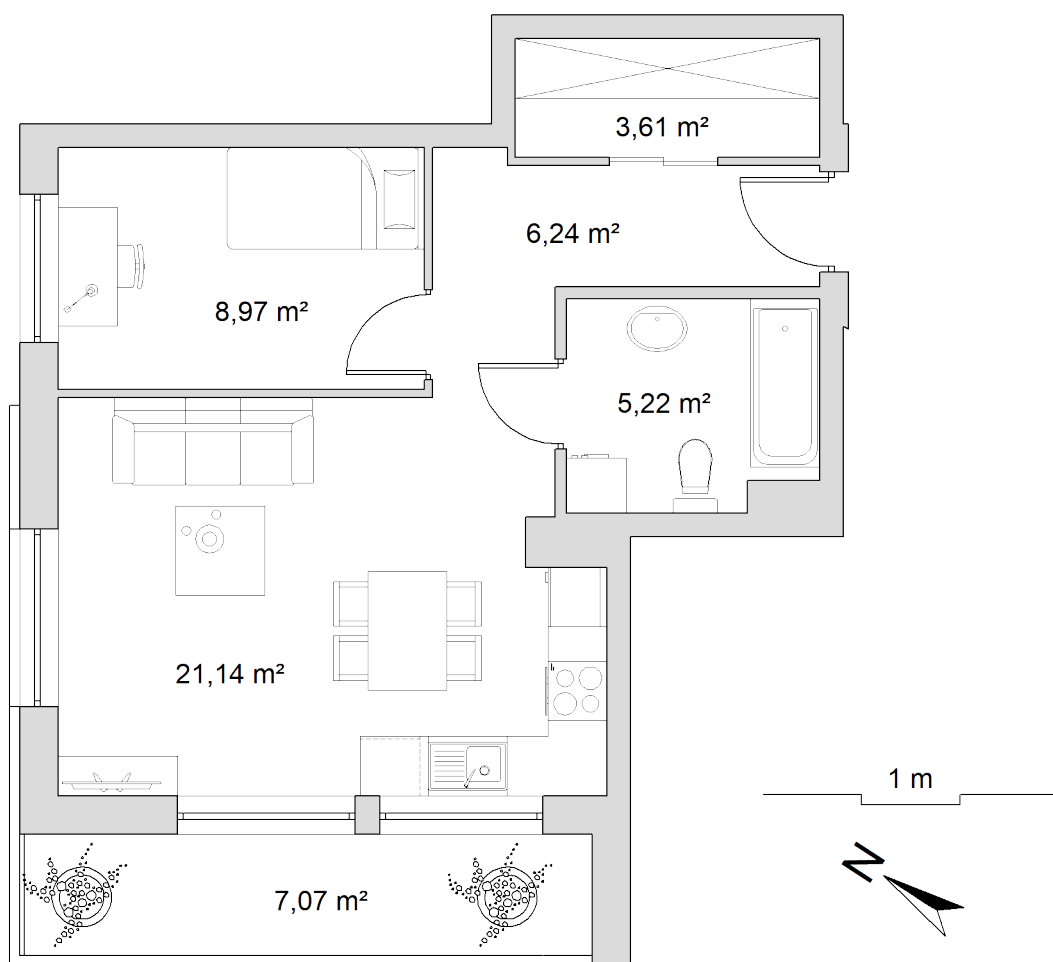

BUDYNEK	8
NR MIESZKANIA	25
POWIERZCHNIA	45,18 m <sup>2</sup>
KONDYGNACJA	IV piętro

pokój dzienny z aneksem kuchennym	21,14 m <sup>2</sup>
przedpokój	6,24 m <sup>2</sup>
łazienka	5,22 m <sup>2</sup>
pokój	8,97 m <sup>2</sup>
wnęka na szafę	3,61 m <sup>2</sup>
balkon	7,07 m <sup>2</sup>